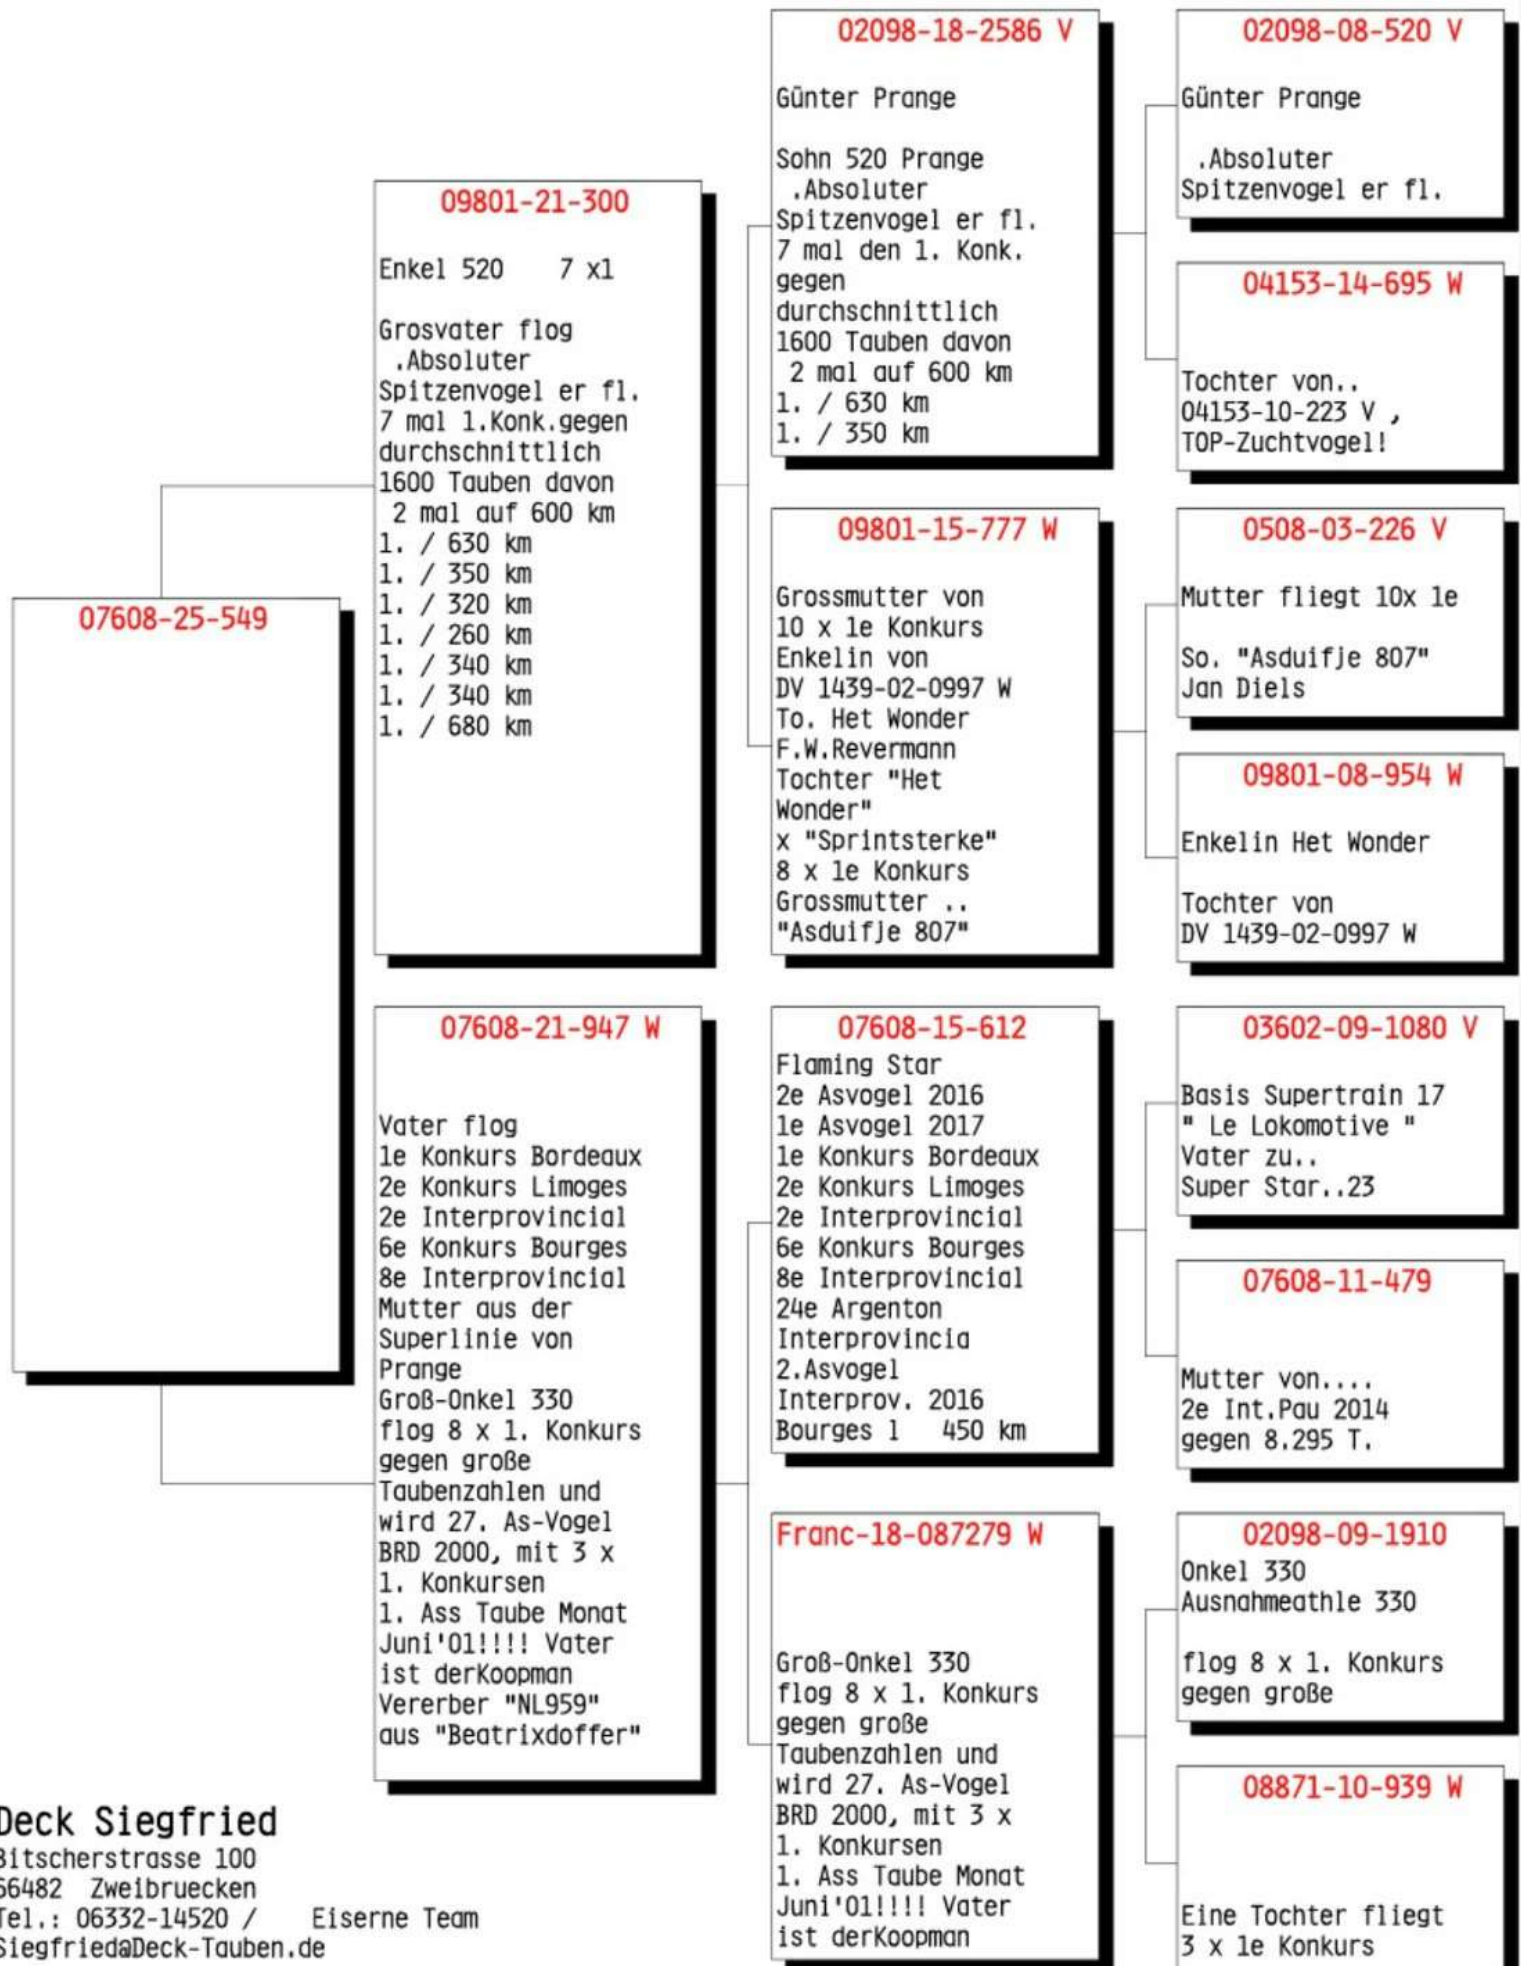

# Pédigree Pigeon: 07608-25-549

**Deck Siegfried**

Bitscherstrasse 100  
66482 Zweibruecken

Tel.: 06332-14520 / Eiserne Team  
Siegfried@Deck-Tauben.de