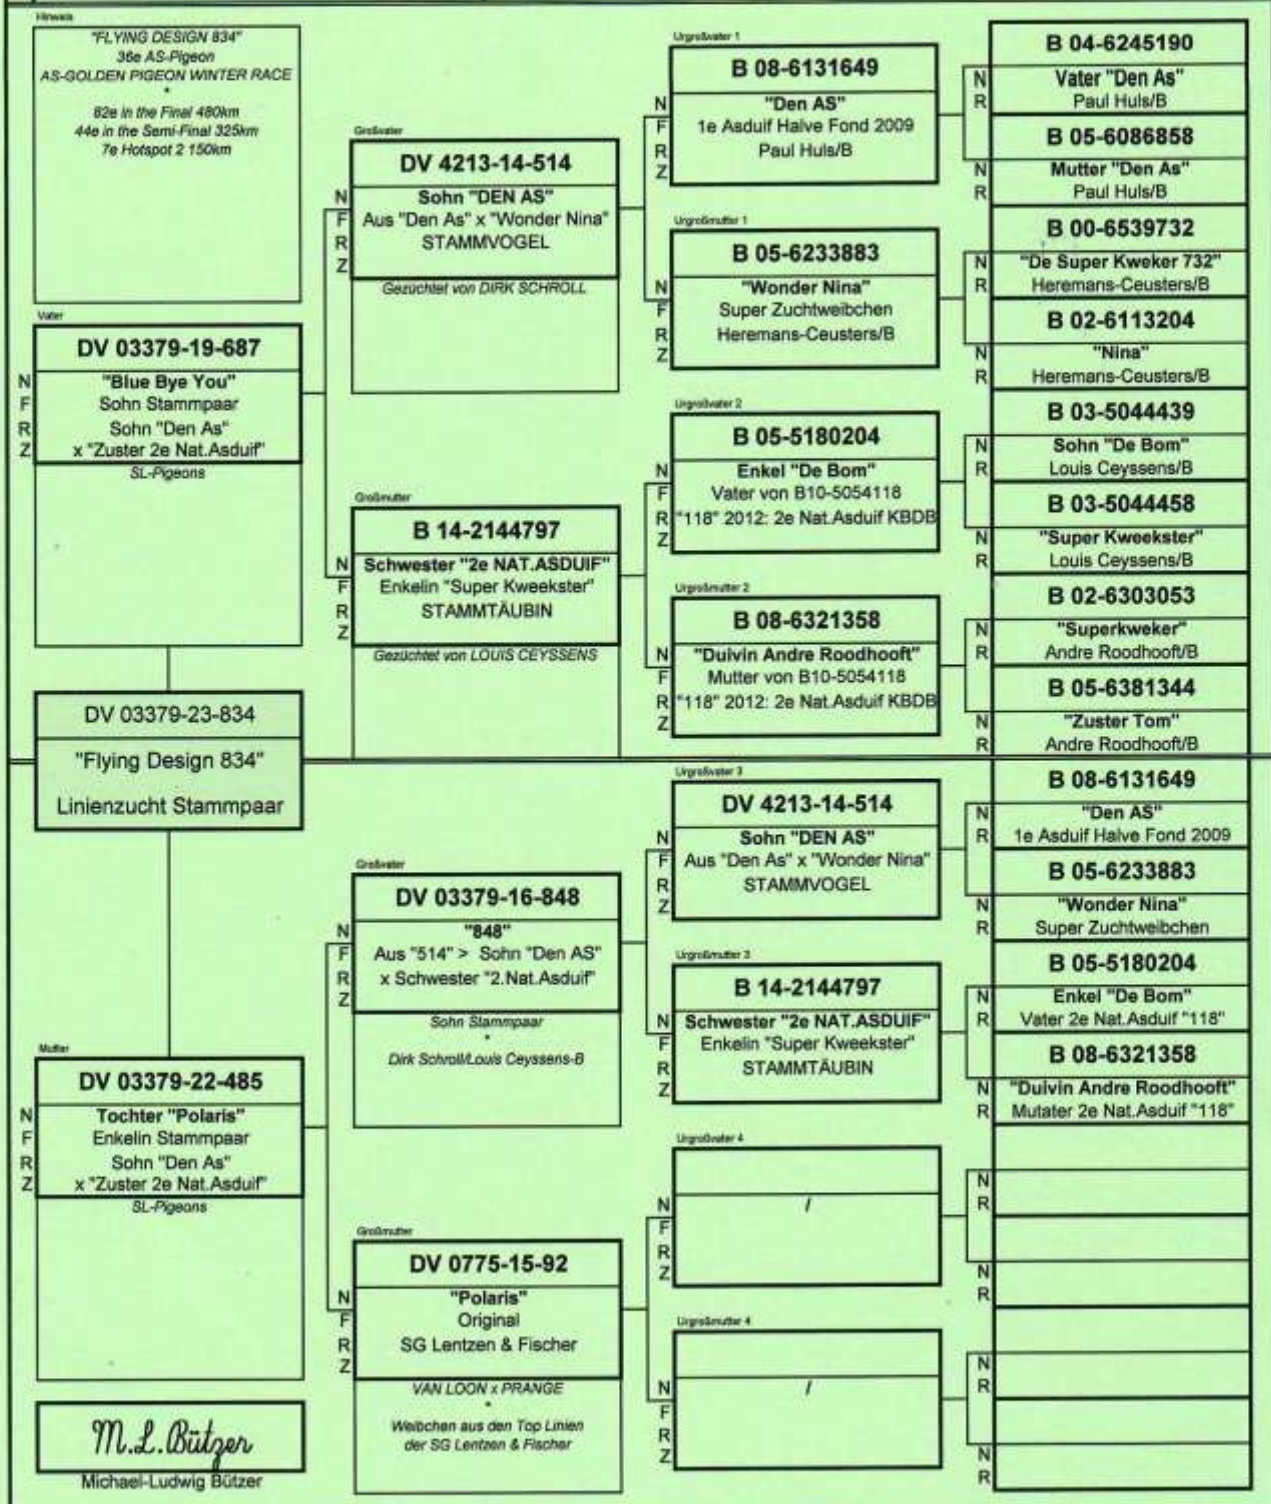

# MLB-RACING-PIGEONS

Zum Lopautal 5 - 21385 Amelinghausen - D  
Tel.: 01520 / 9285695

Ringkarte

**"FLYING DESIGN 834"**  
**36e AS-Pigeon AS-GOLDEN PIGEON WINTER RACE**  
**Inbred Superpair**  
**Sohn "DEN AS" x Schwester "2e NAT.ASDUIF"**

Hilfe: So (Sohn), To (Tochter), Enk (Enkel), Br (Bruder), Sw (Schwester), HBr (Halbbruder), HSw (Halbschwester), Va (Vater), Mu (Mutter), Ne (Neffe), Ni (Nichte)  
N = Name; F = Farbe; R = Rasse; Z = Züchter