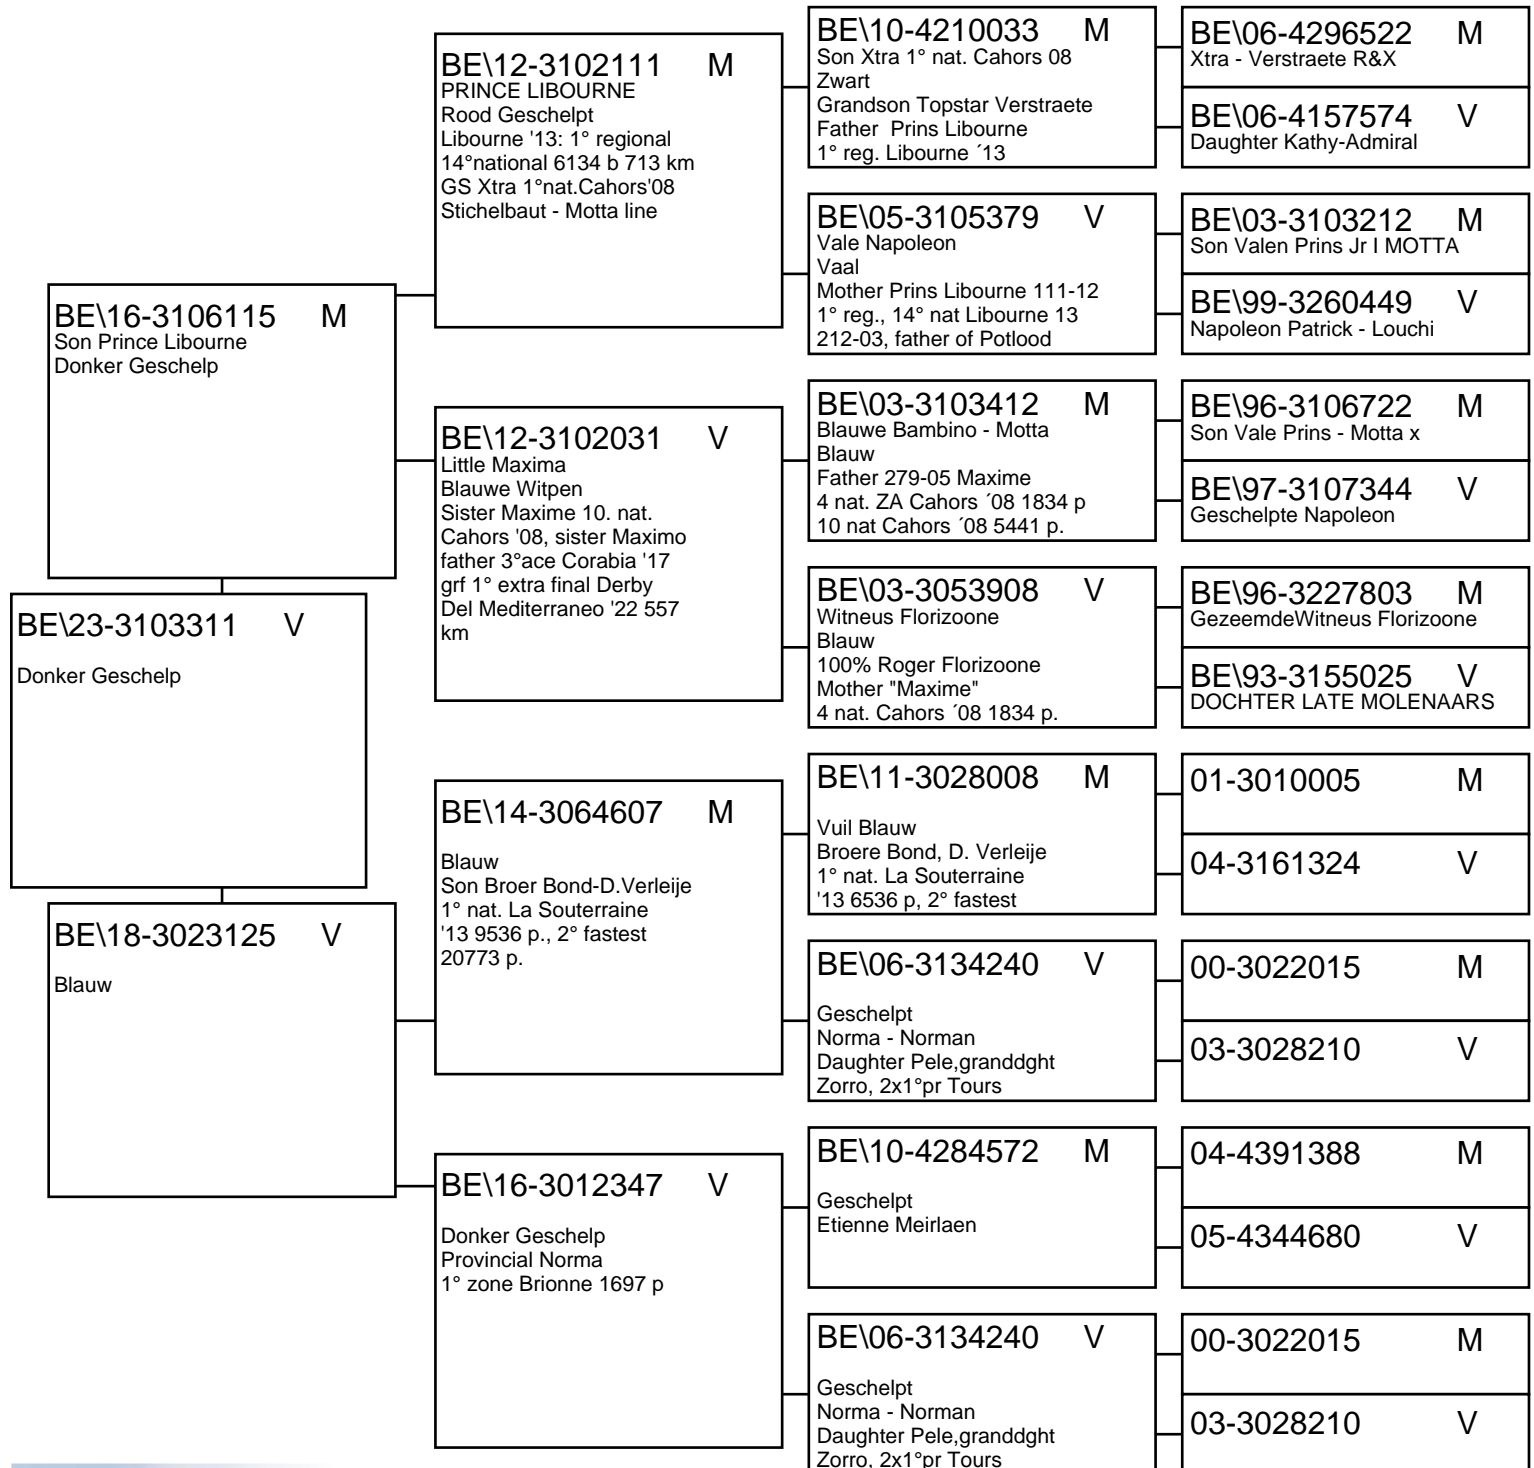

# VANHEE A & M

Ten Brielsesteenweg 35  
B-8940 Wervik  
Belgium

Tel +32 56 31 10 59  
E-mail info@vanhee.be  
Web www.vanhee.be

BE\23-3103311

V

**VANHEE**  
PRODUCTS WERVIK (B)

„Motta“  
BE 63-3100063