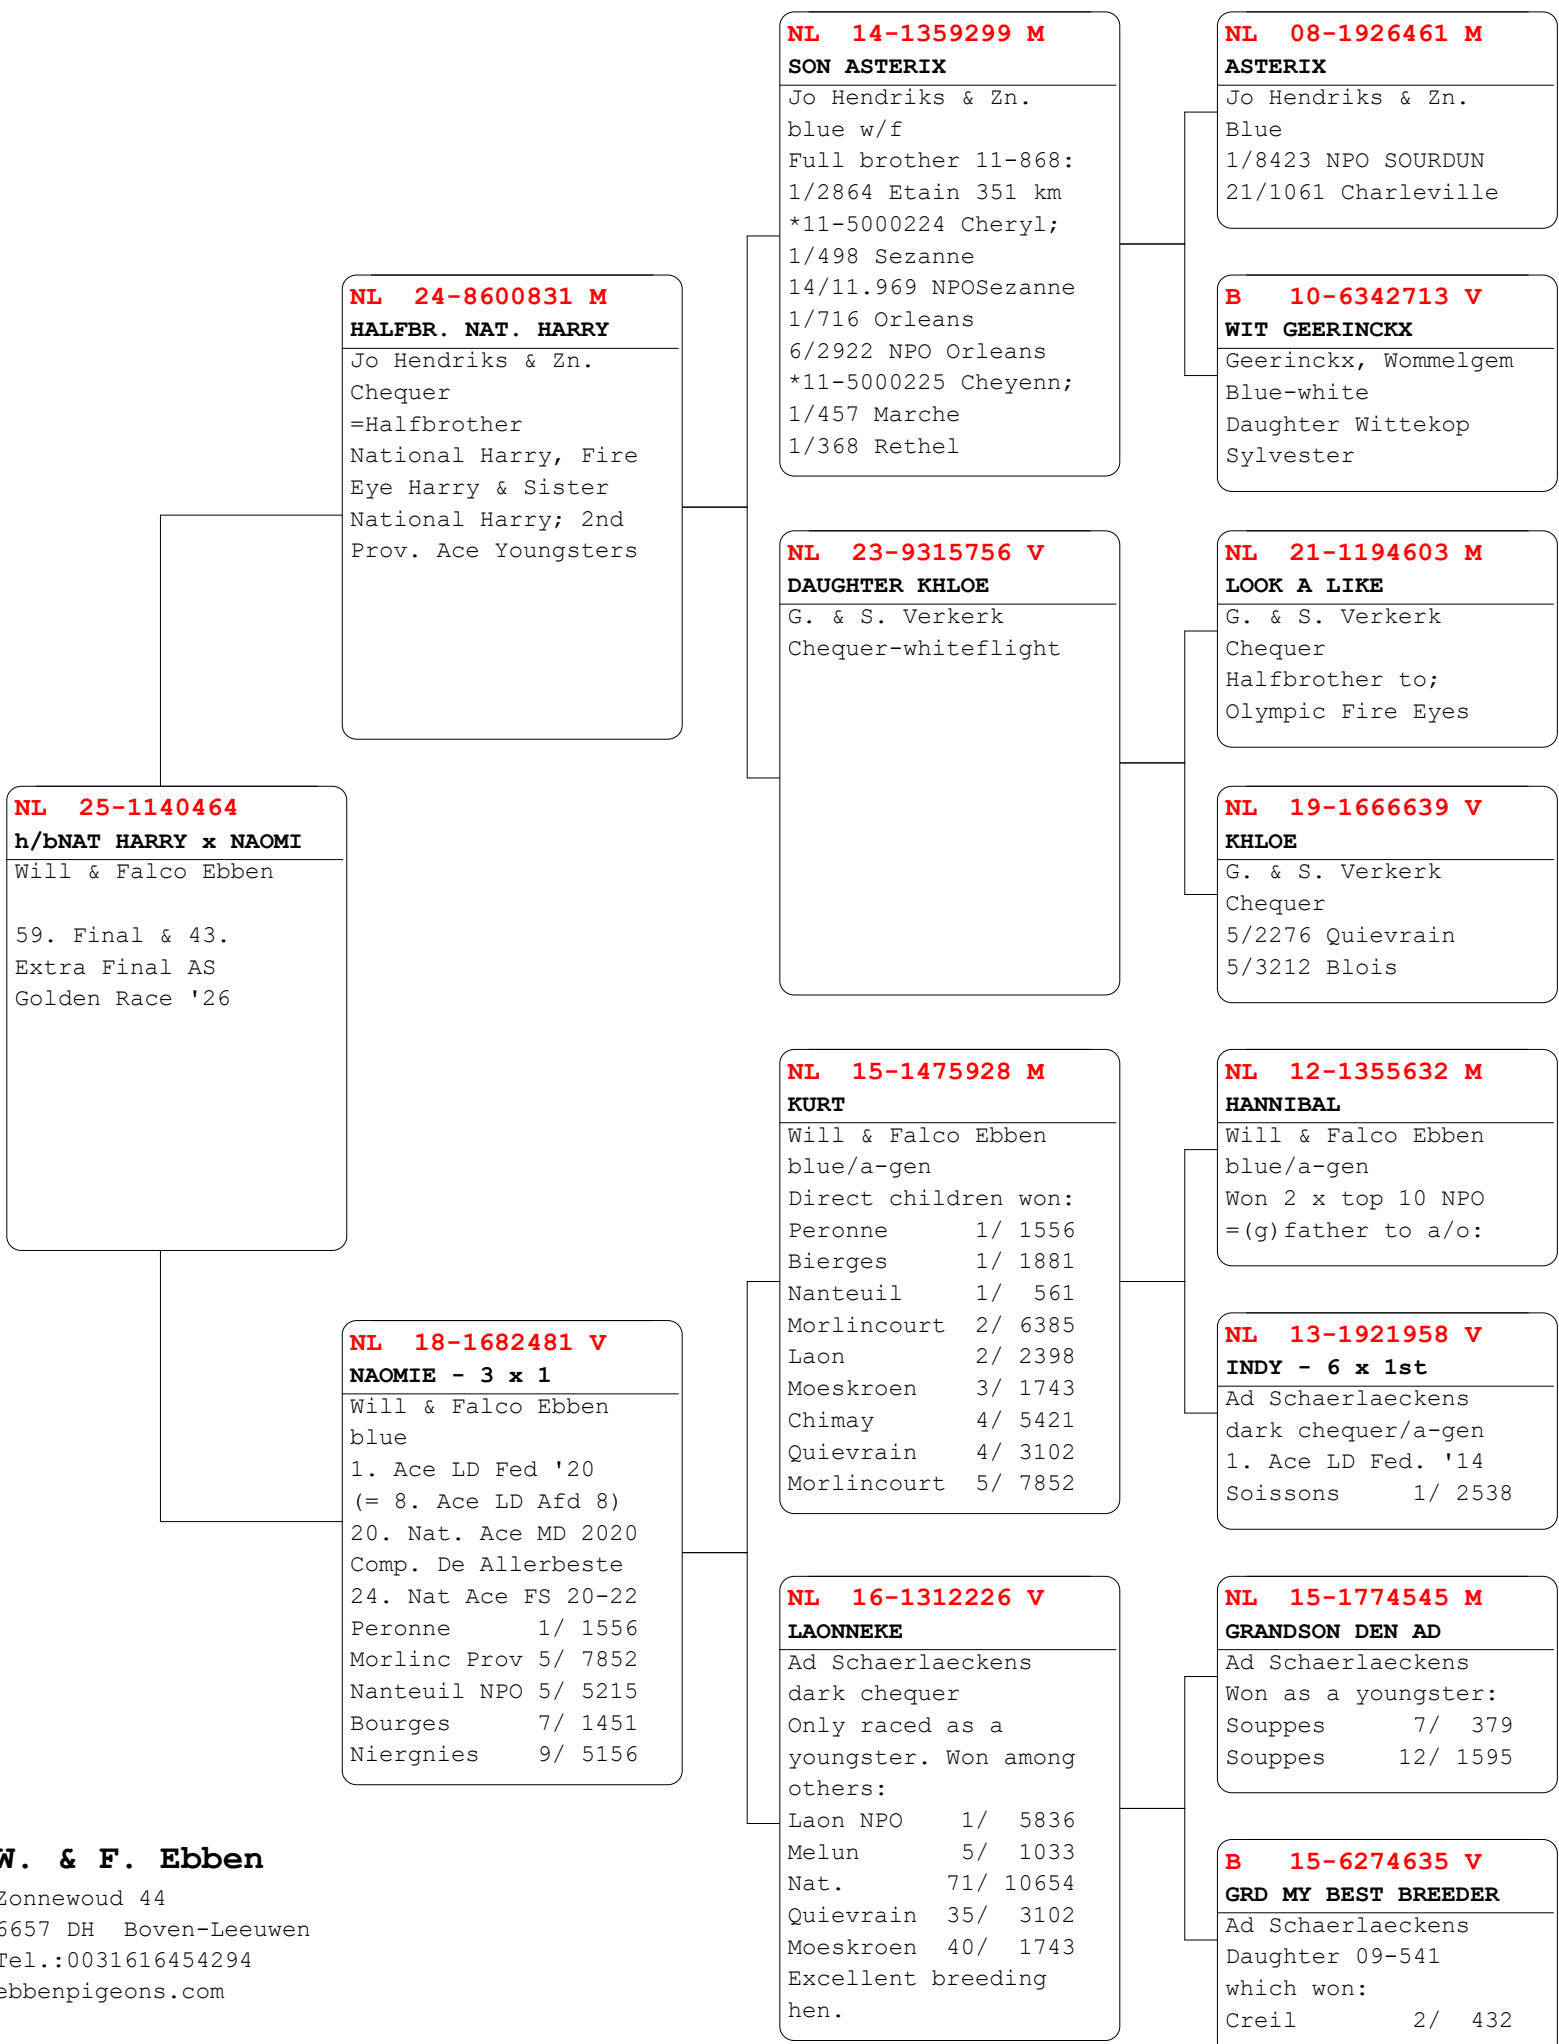

# Pedigree for Pigeon: NL 25-1140464

**W. & F. Ebben**  
 Zonnewoud 44  
 6657 DH Boven-Leeuwen  
 Tel.: 0031616454294  
 ebbenpigeons.com