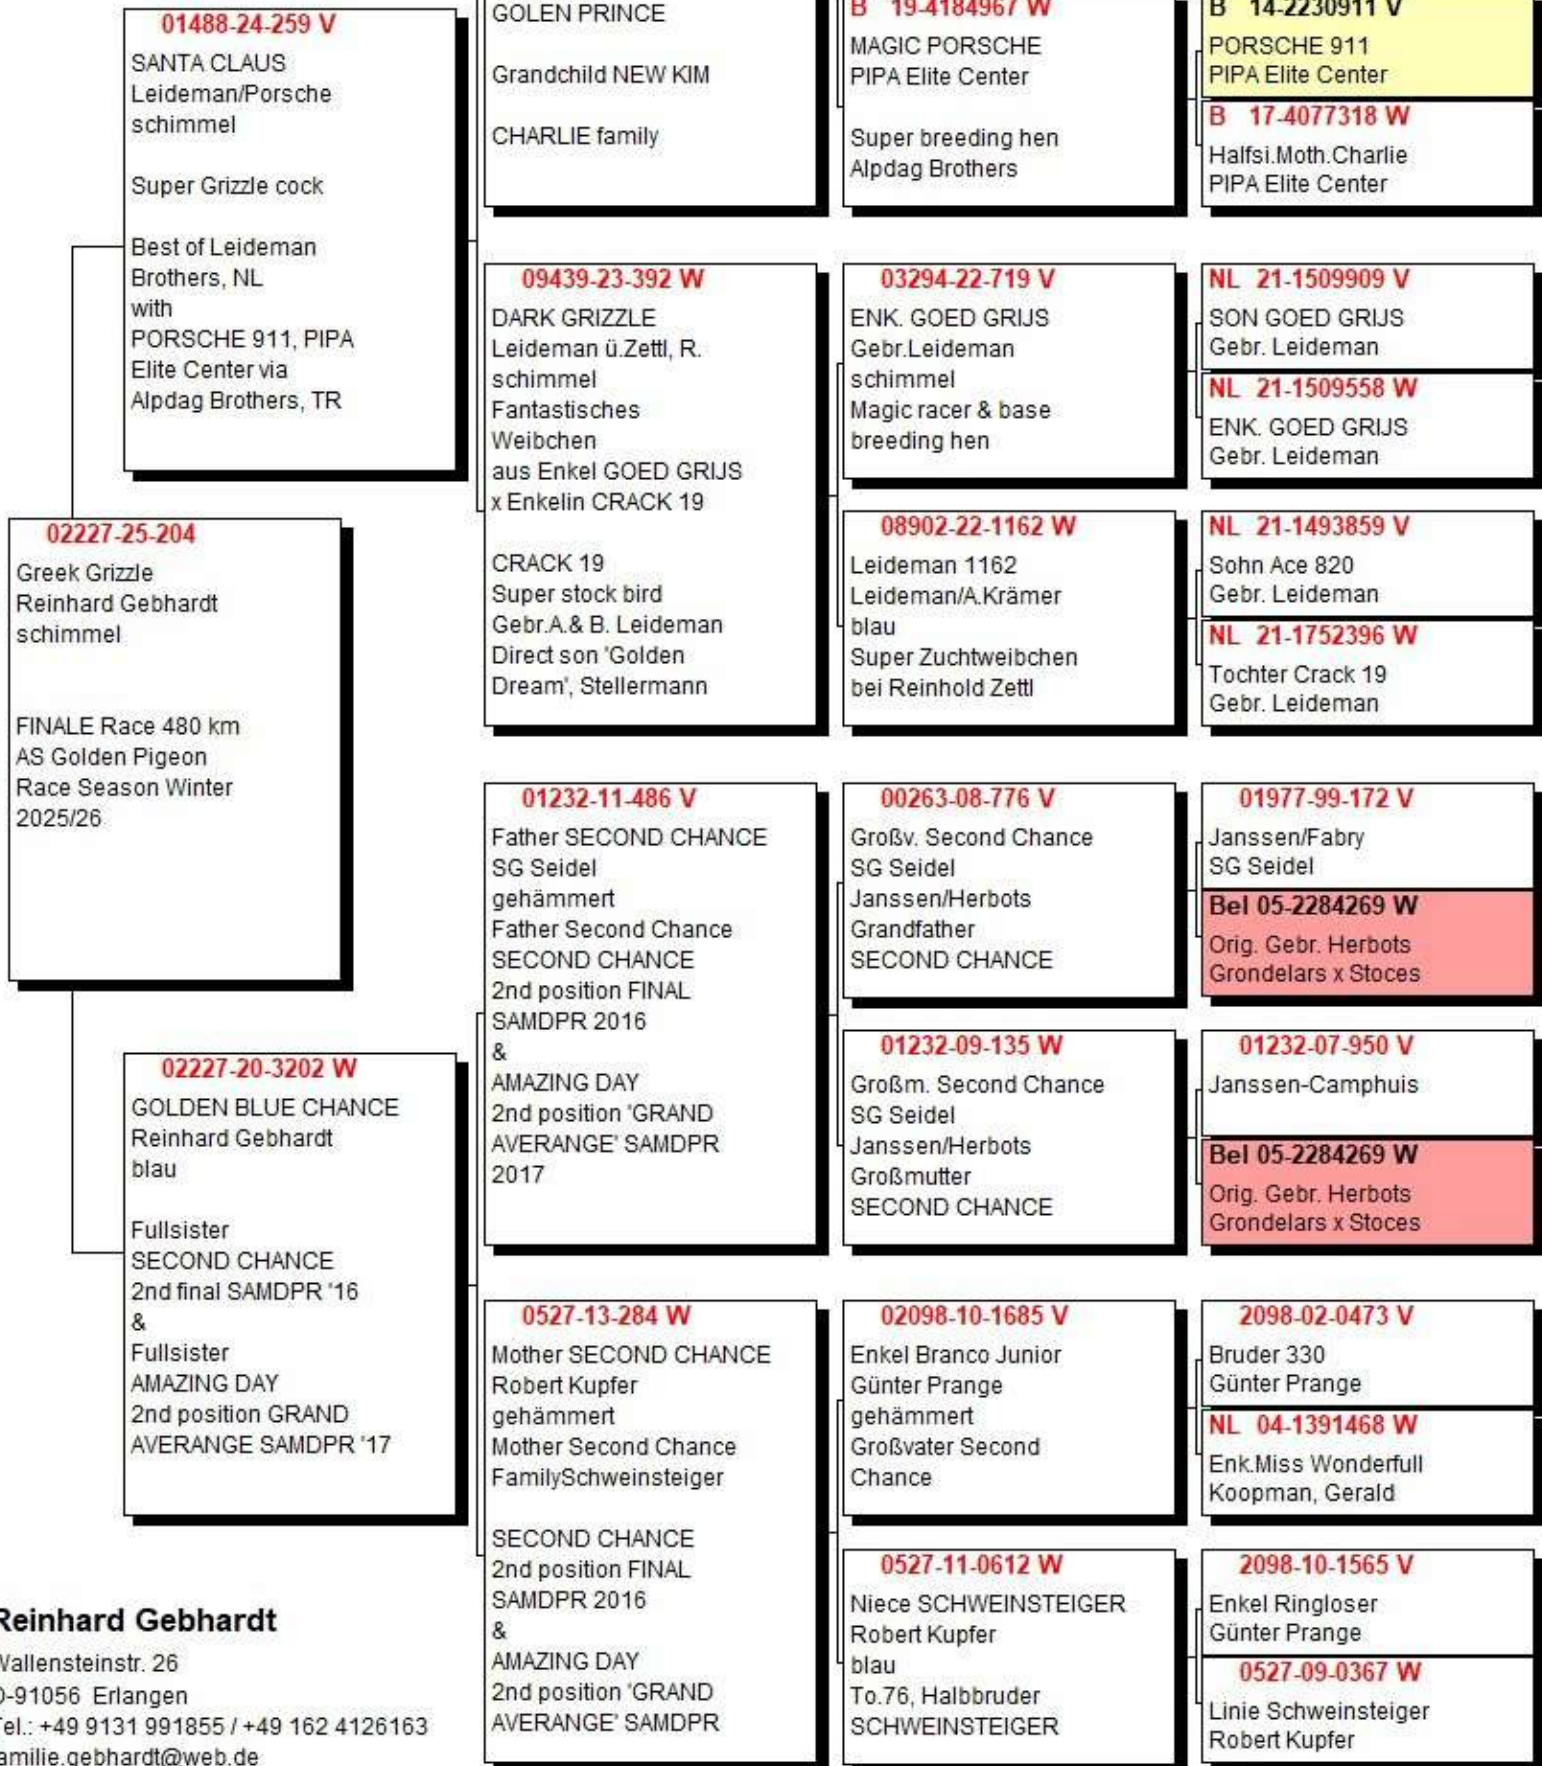

Pedigree for Pigeon: 02227-25-204

RG Quality Pigeons

Reinhard Gebhardt
Wallensteinstr. 26
D-91056 Erlangen
Tel.: +49 9131 991855 / +49 162 4126163
familie.gebhardt@web.de