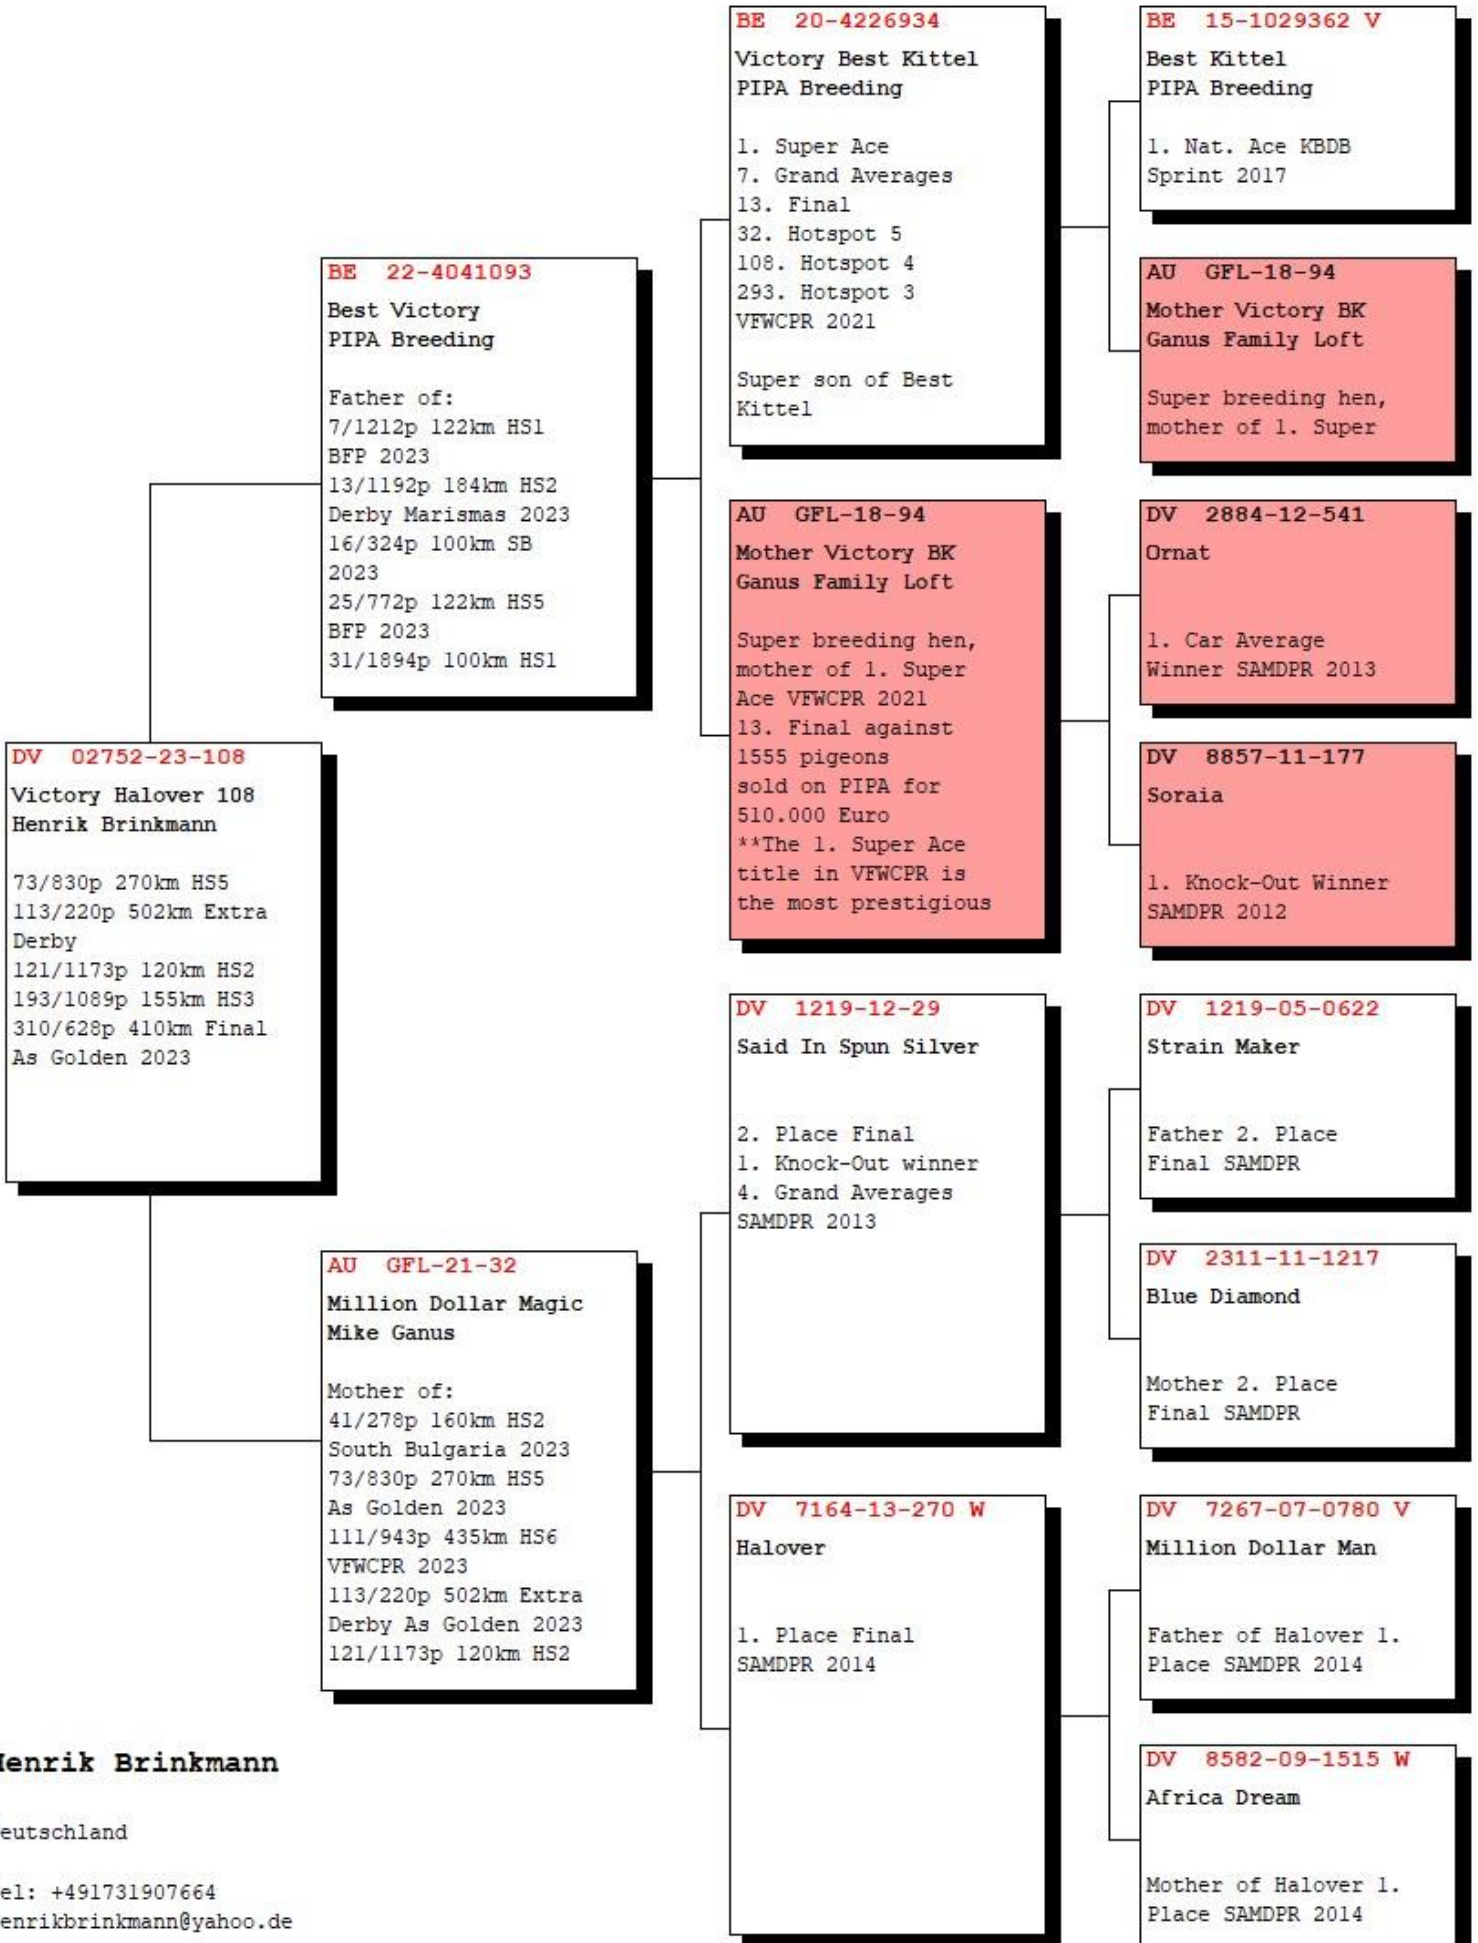

Stammkarte Taube: DV 02752-23-108

Henrik Brinkmann

Deutschland

Tel: +491731907664

henrikbrinkmann@yahoo.de