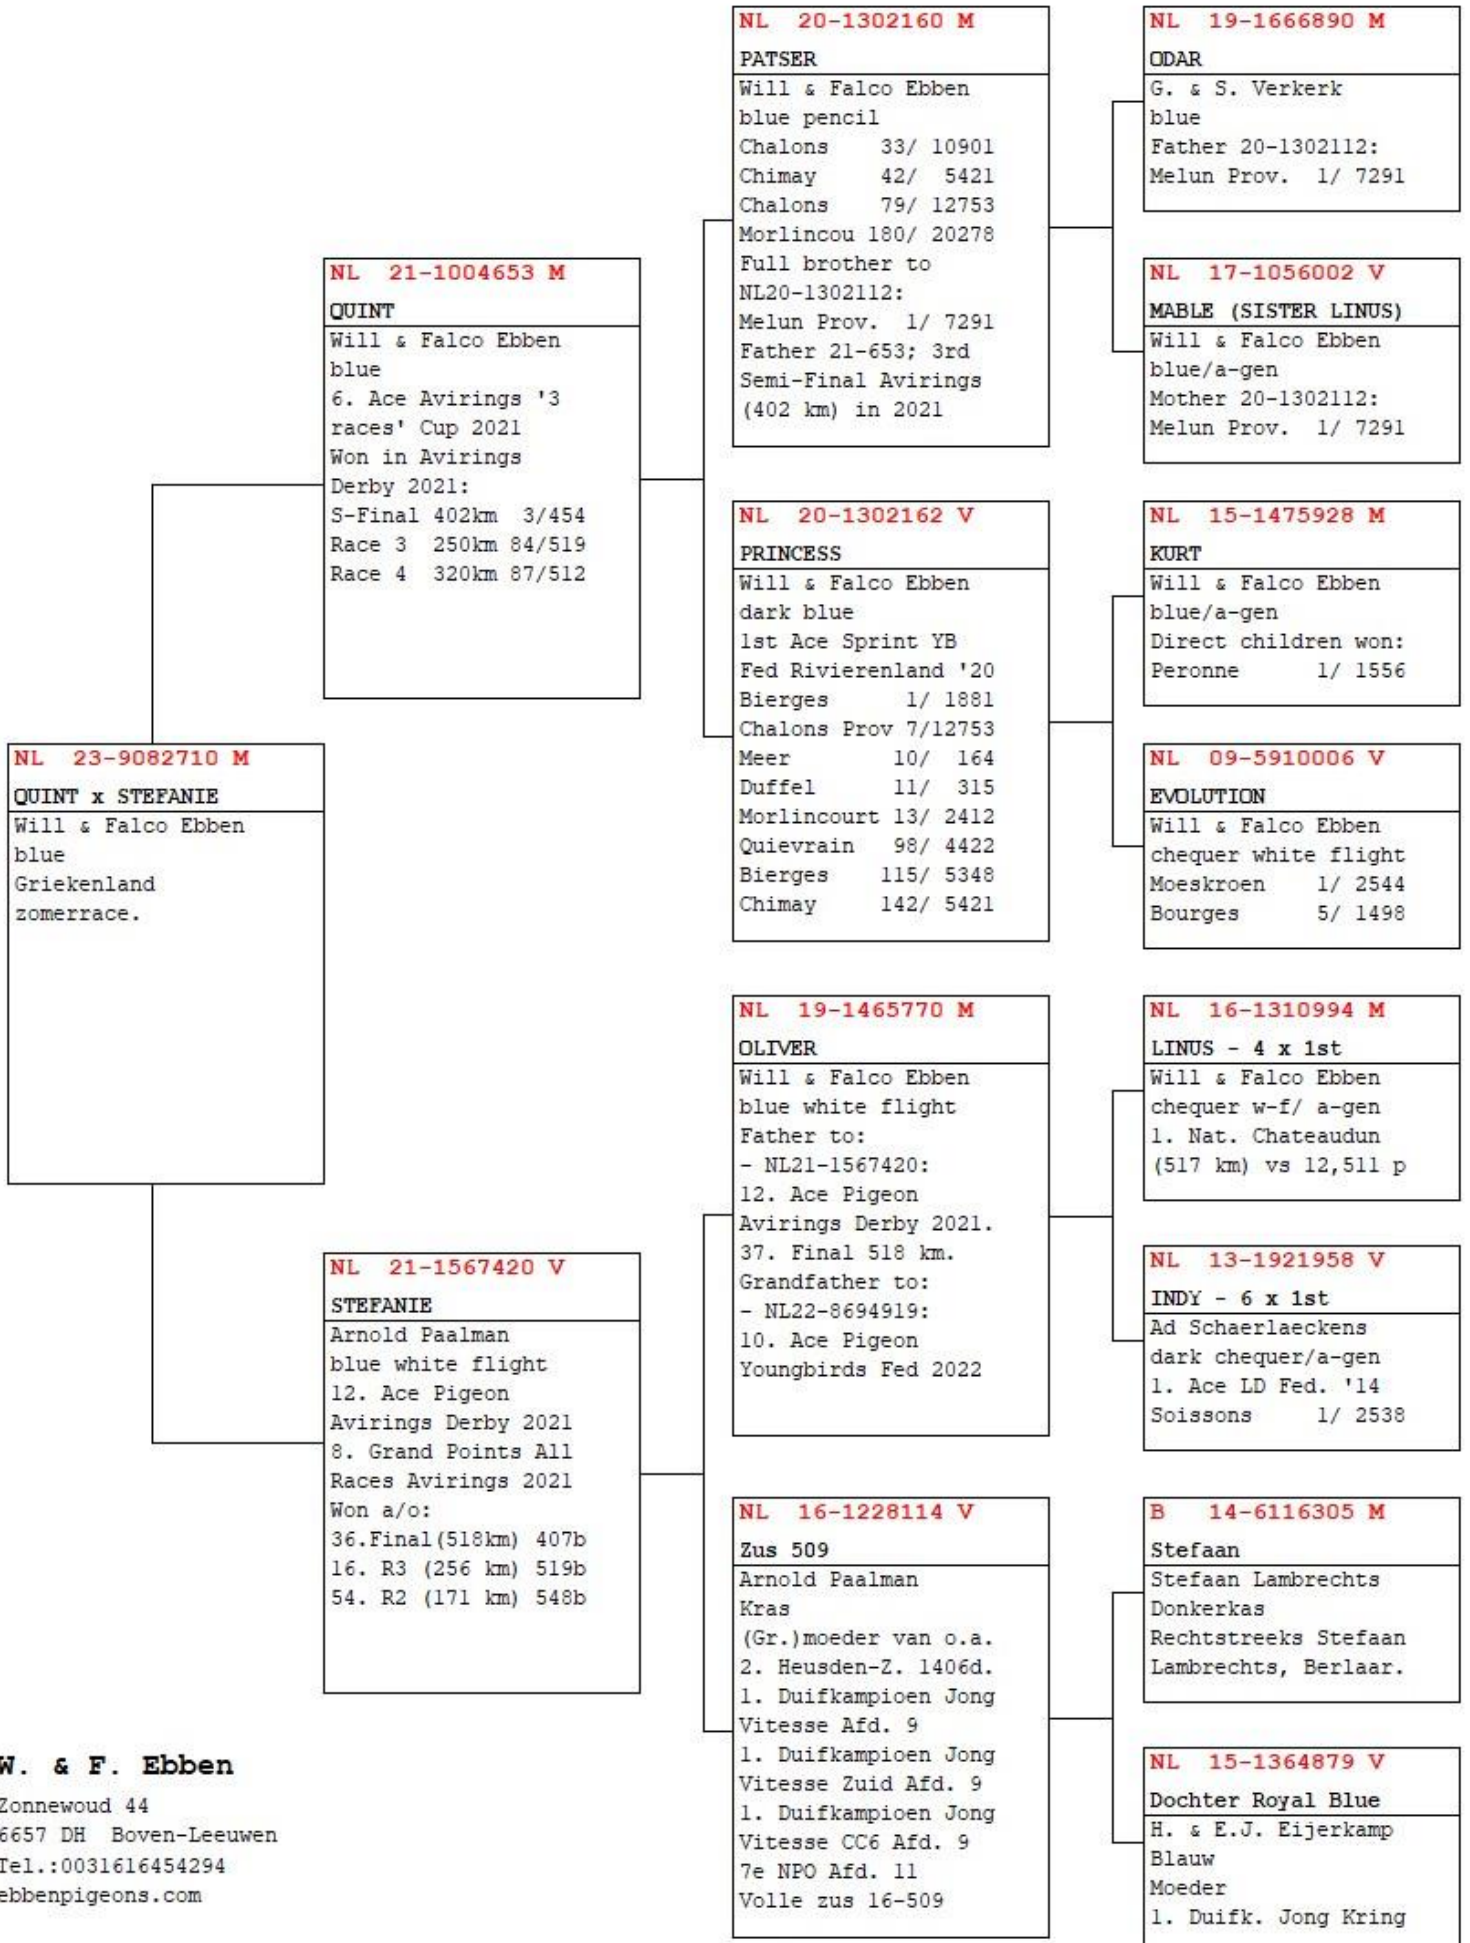

# Pedigree for Pigeon: NL 23-9082710 M

**W. & F. Ebben**

Zonnewoud 44  
6657 DH Boven-Leeuwen  
Tel.:0031616454294  
ebbenpigeons.com