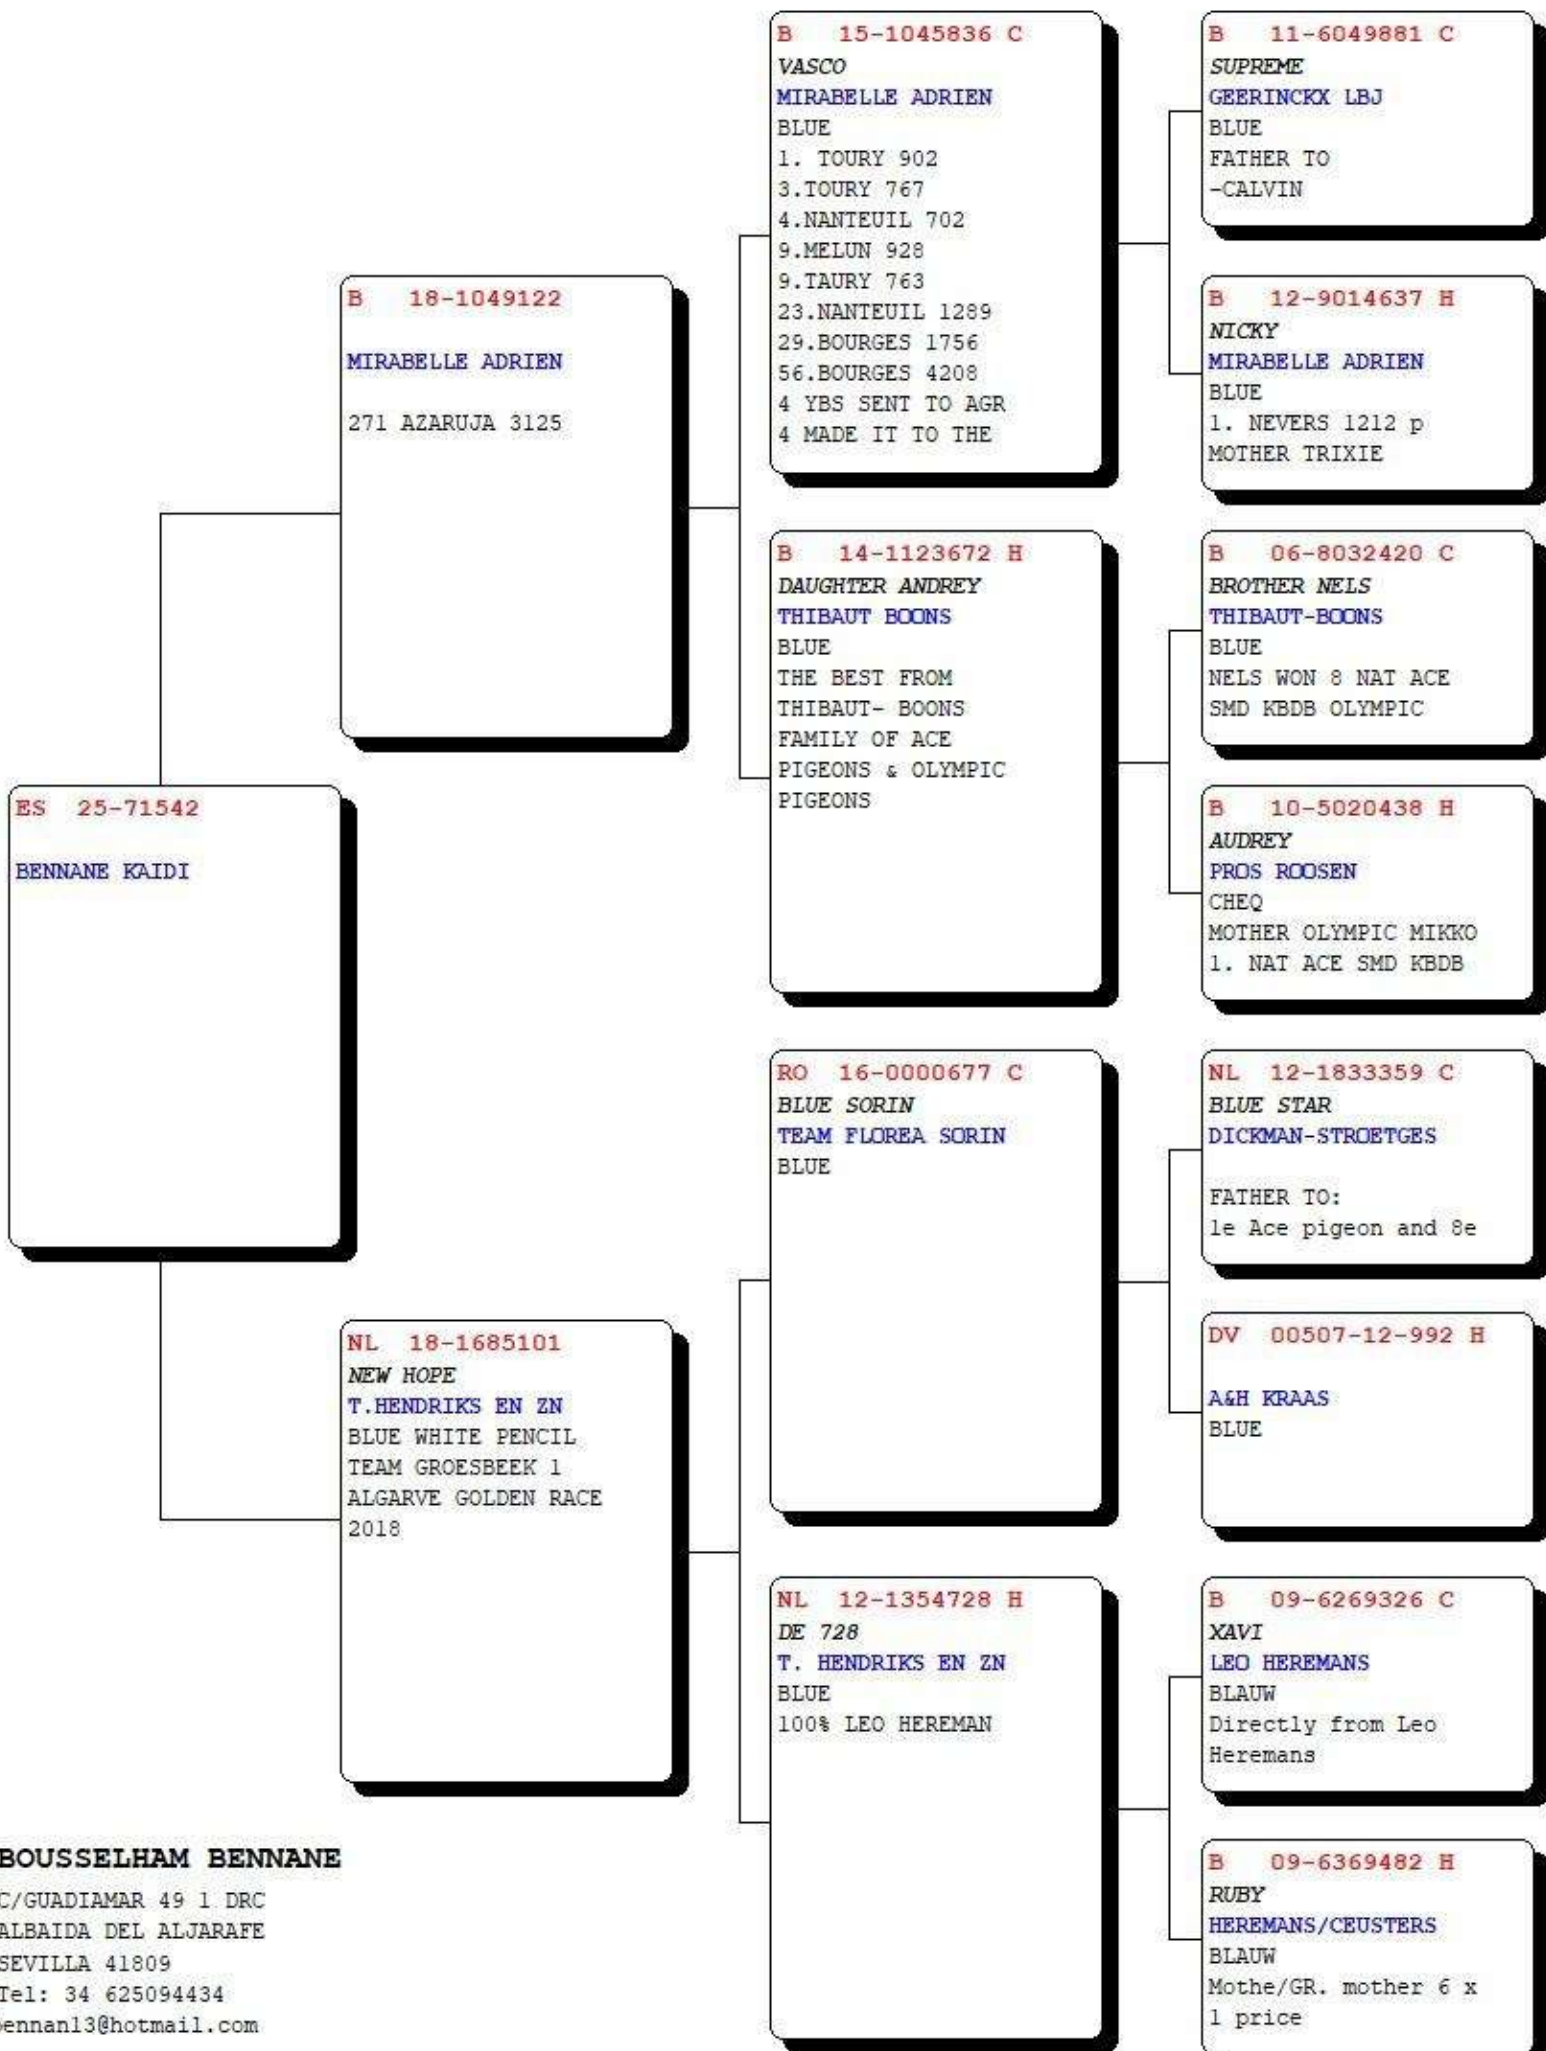

Pedigrí de la paloma ES 25-71542

BOUSSELHAM BENNANE

C/GUADIAMAR 49 1 DRC
ALBAIDA DEL ALJARAFE
SEVILLA 41809
Tel: 34 625094434
bennan13@hotmail.com