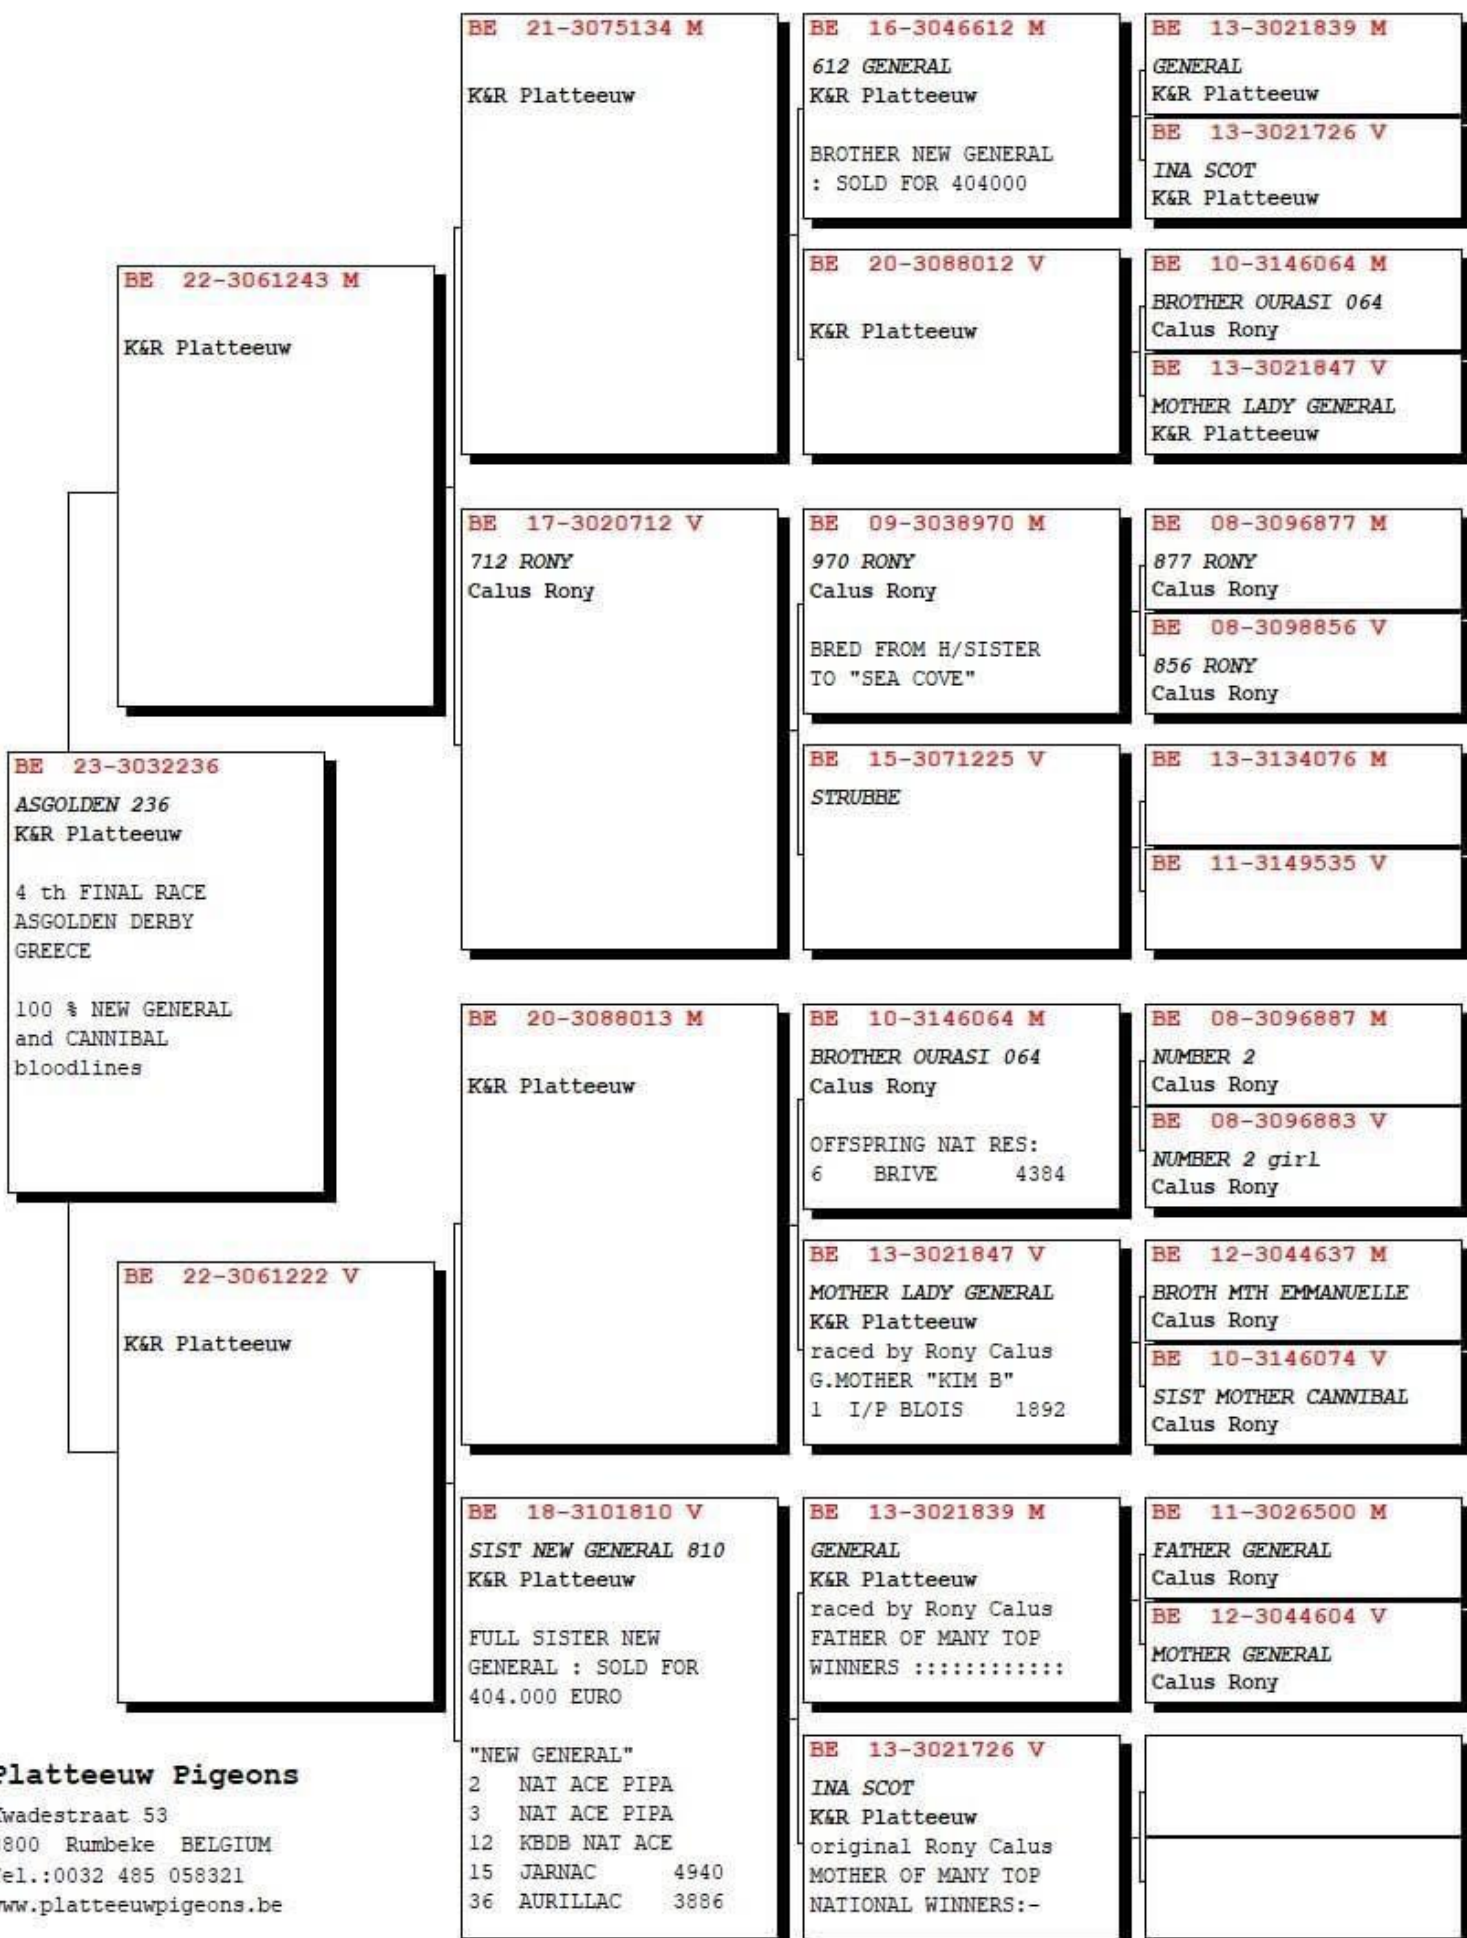

Pedigree for Pigeon: BE 23-3032236

BE 23-3032236
 ASGOLDEN 236
 K&R Platteeuw

 4 th FINAL RACE
 ASGOLDEN DERBY
 GREECE

 100 % NEW GENERAL
 and CANNIBAL
 bloodlines

BE 22-3061243 M

 K&R Platteeuw

BE 21-3075134 M

 K&R Platteeuw

BE 16-3046612 M
 612 GENERAL
 K&R Platteeuw

 BROTHER NEW GENERAL
 : SOLD FOR 404000

BE 13-3021839 M
 GENERAL
 K&R Platteeuw

 BE 13-3021726 V
 INA SCOT
 K&R Platteeuw

BE 20-3088012 V

 K&R Platteeuw