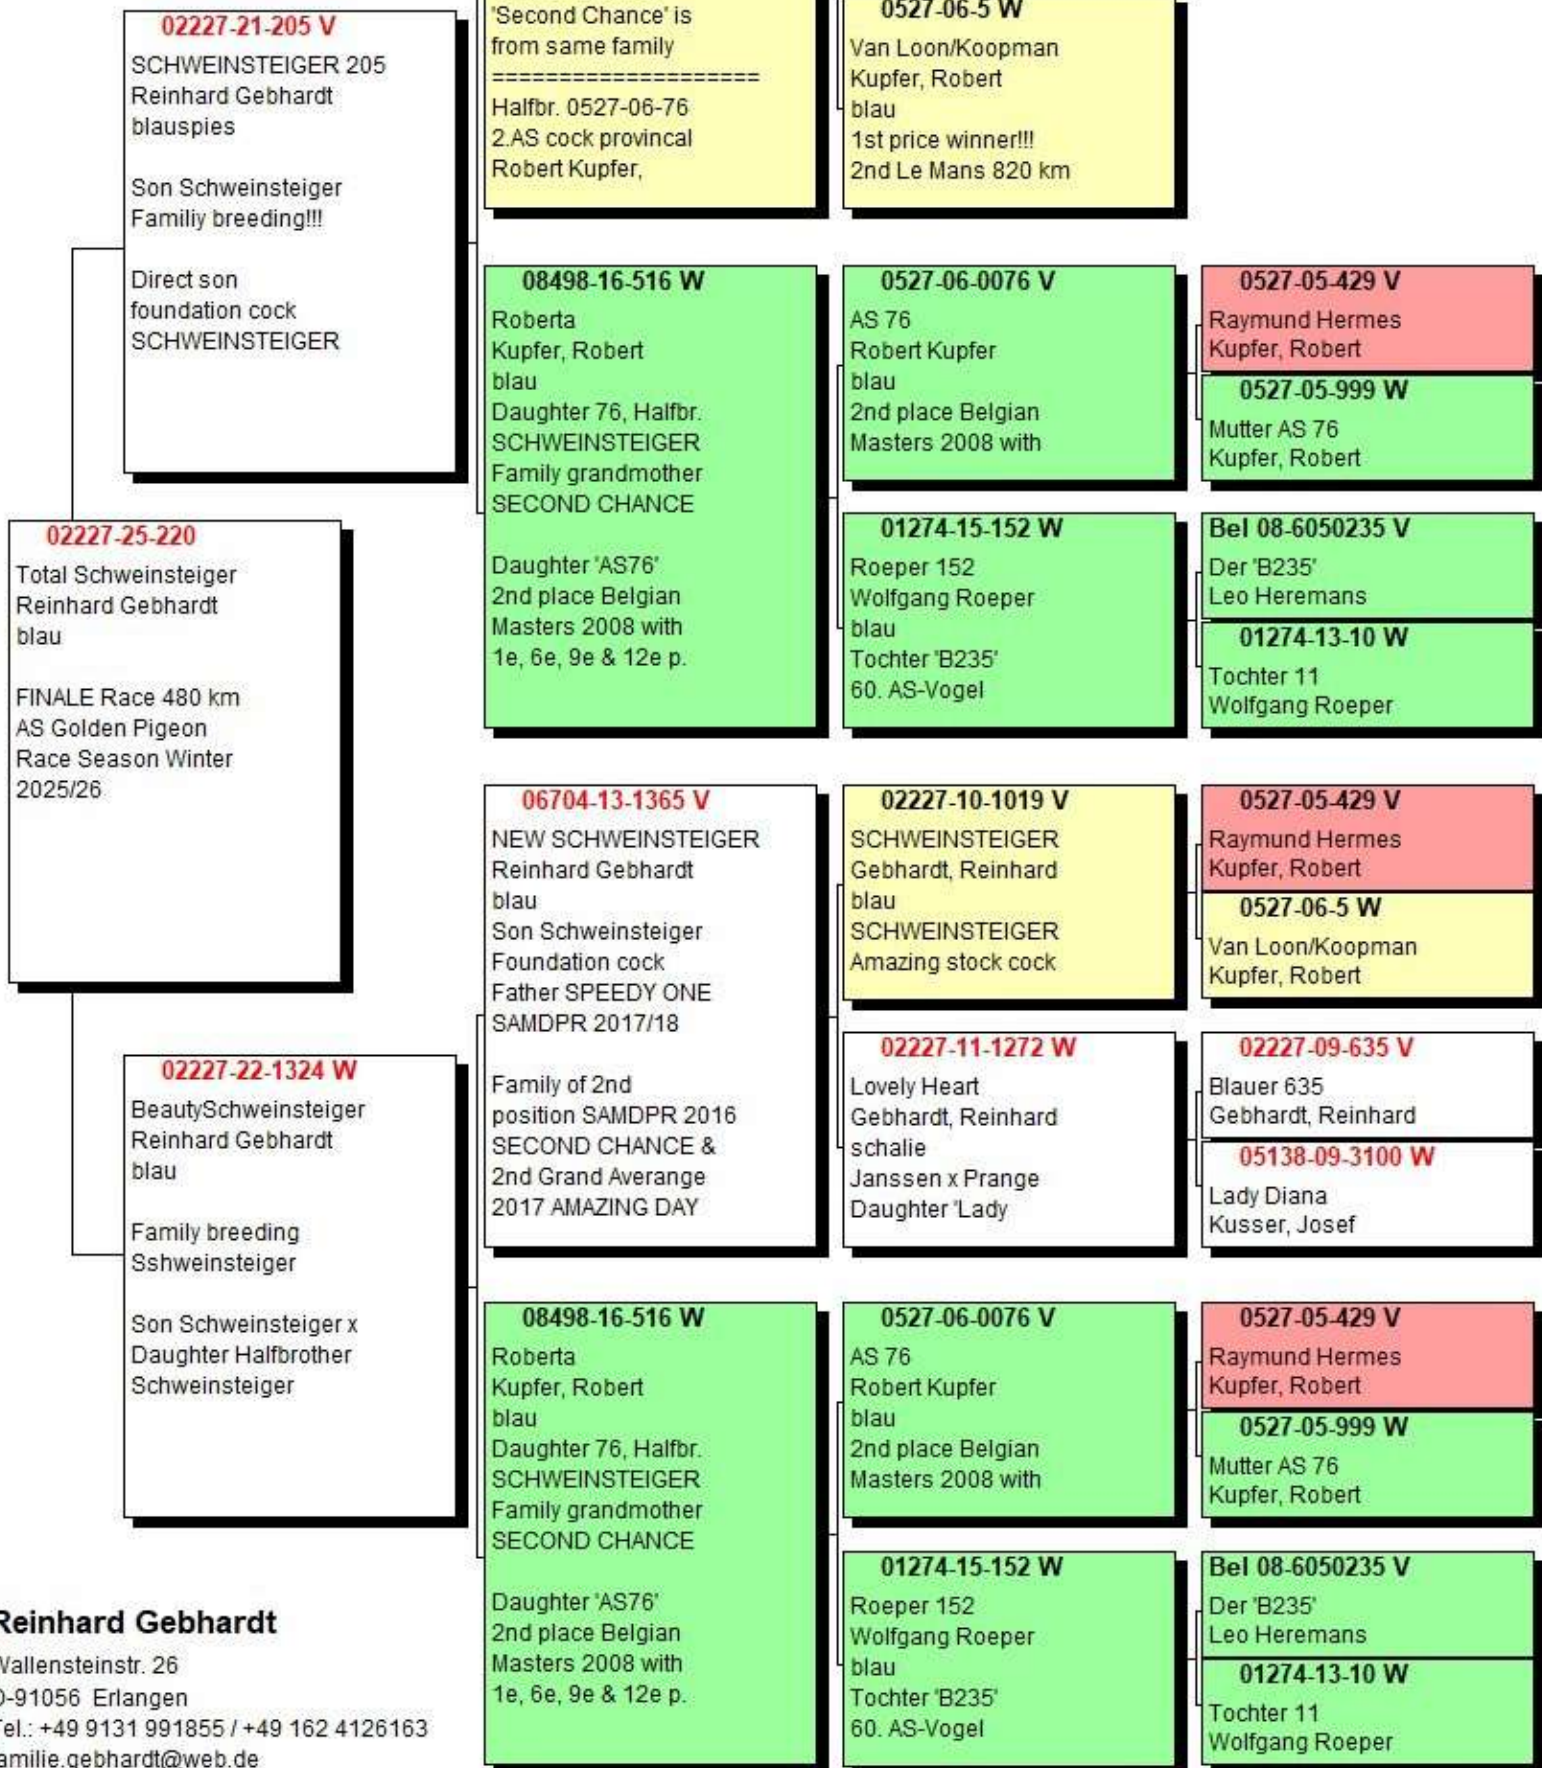

Pedigree for Pigeon: 02227-25-220

RG Quality Pigeons

Reinhard Gebhardt
Wallensteinstr. 26
D-91056 Erlangen
Tel.: +49 9131 991855 / +49 162 4126163
familie.gebhardt@web.de