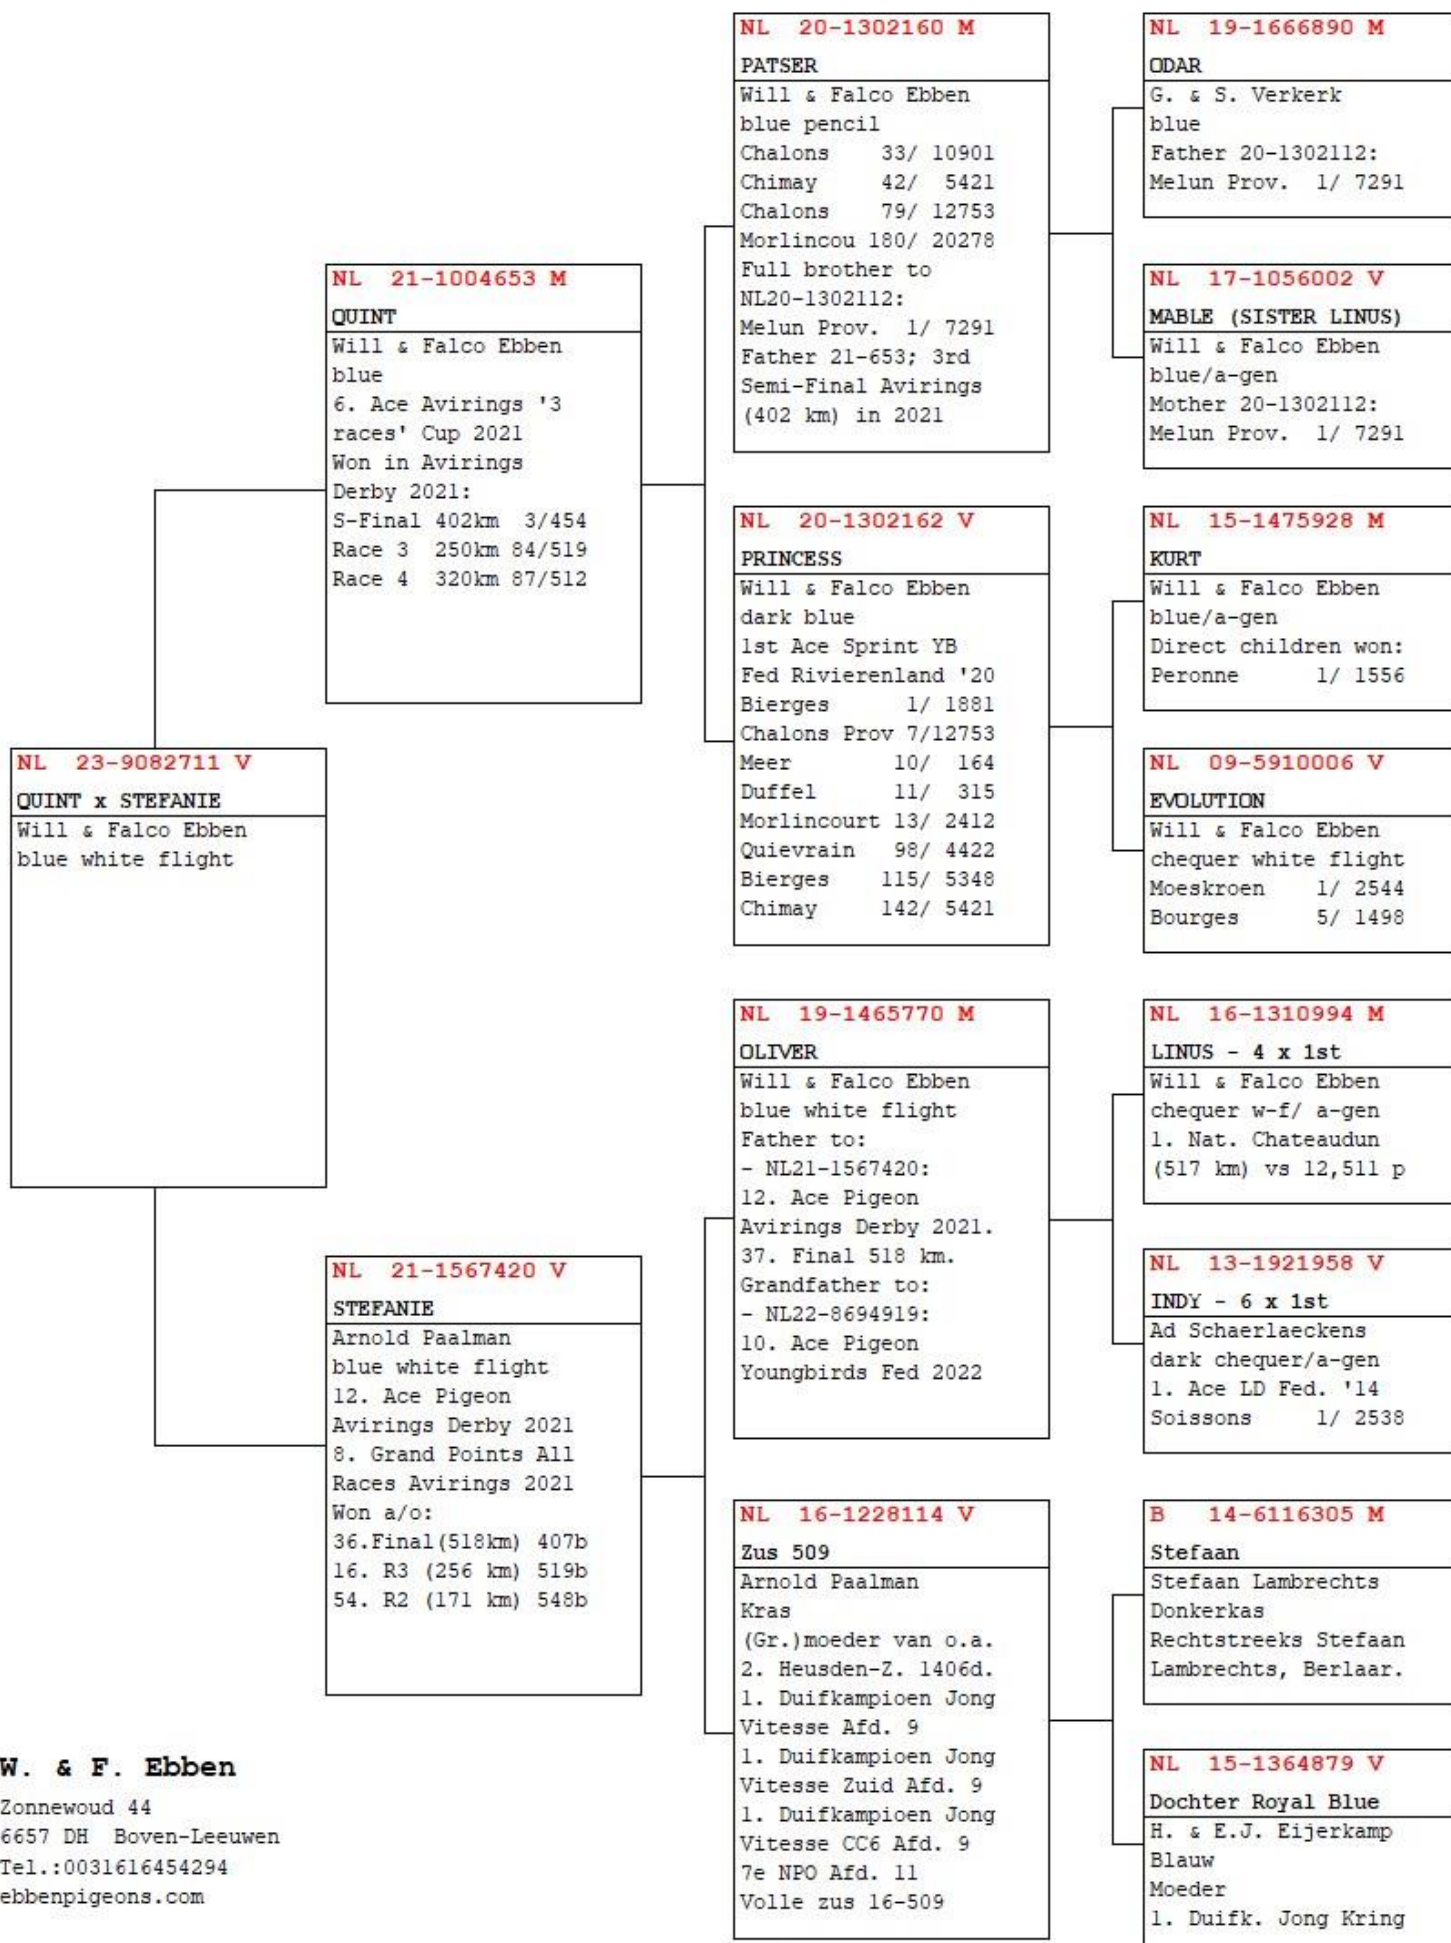

Pedigree for Pigeon: NL 23-9082711 V

W. & F. Ebben

Zonnewoud 44
 6657 DH Boven-Leeuwen
 Tel.:0031616454294
 ebbenpigeons.com