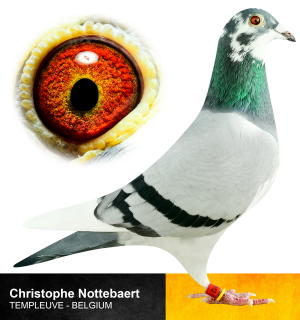

NOTTEBAERT Christophe

Rue Chauny 12
7520 TEMPLEUVE

0478/972500
cnottebaert@skynet.be

1. NAT.ARGENTON'23 17210 Pig.
1. NAT.CHATEAUROUX'21 7099 Pig.
- 2,6 NAT.BOURGES'10 10906 Pig.
- 2,10 NAT.CHATEAUROUX'18 13086 Pig.
- 2,18 NAT.ARGENTON'12 4782 Pig.
2. NAT.BOURGES'20 8424 Pig.
2. NAT.GUERET'18 5331 Pig.
- 7,29,42,84 NAT.BOURGES'21 34311 Pig.