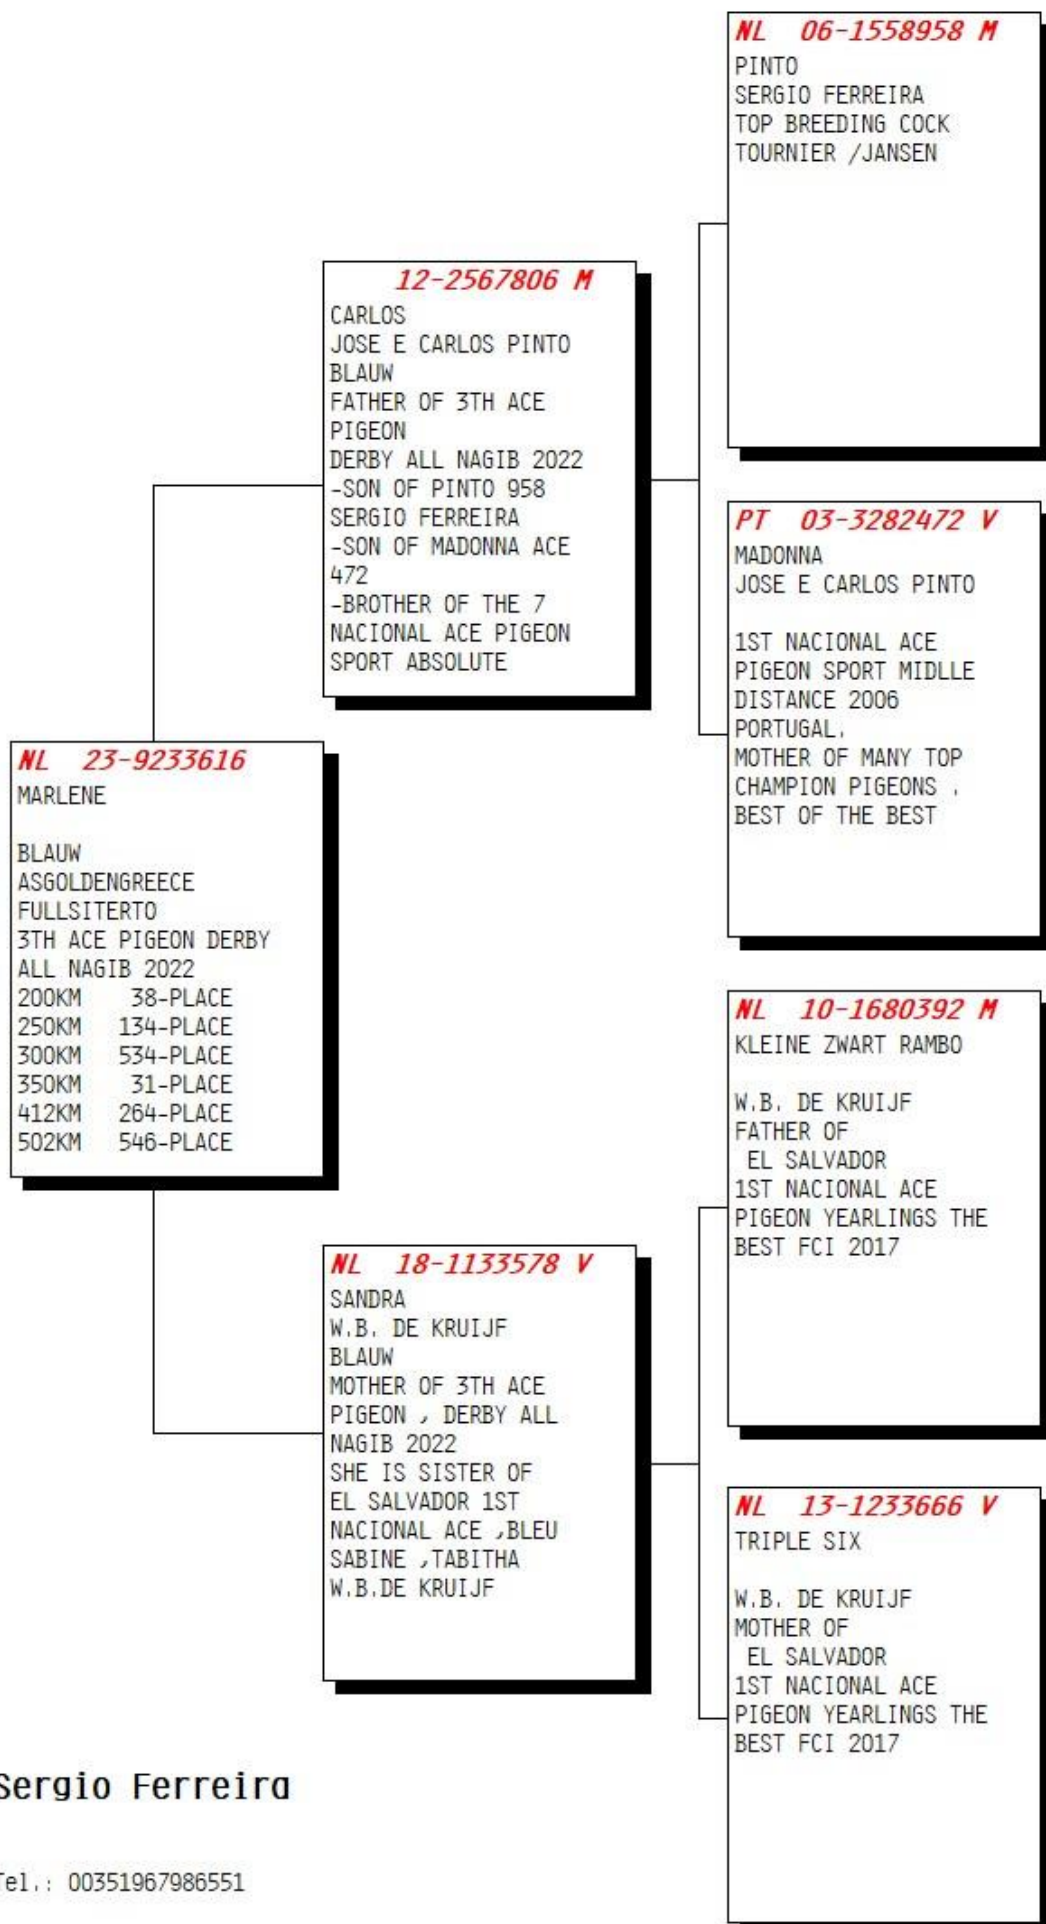

# Pedigree for Pigeon: NL 23-9233616

Sergio Ferreira

Tel.: 00351967986551