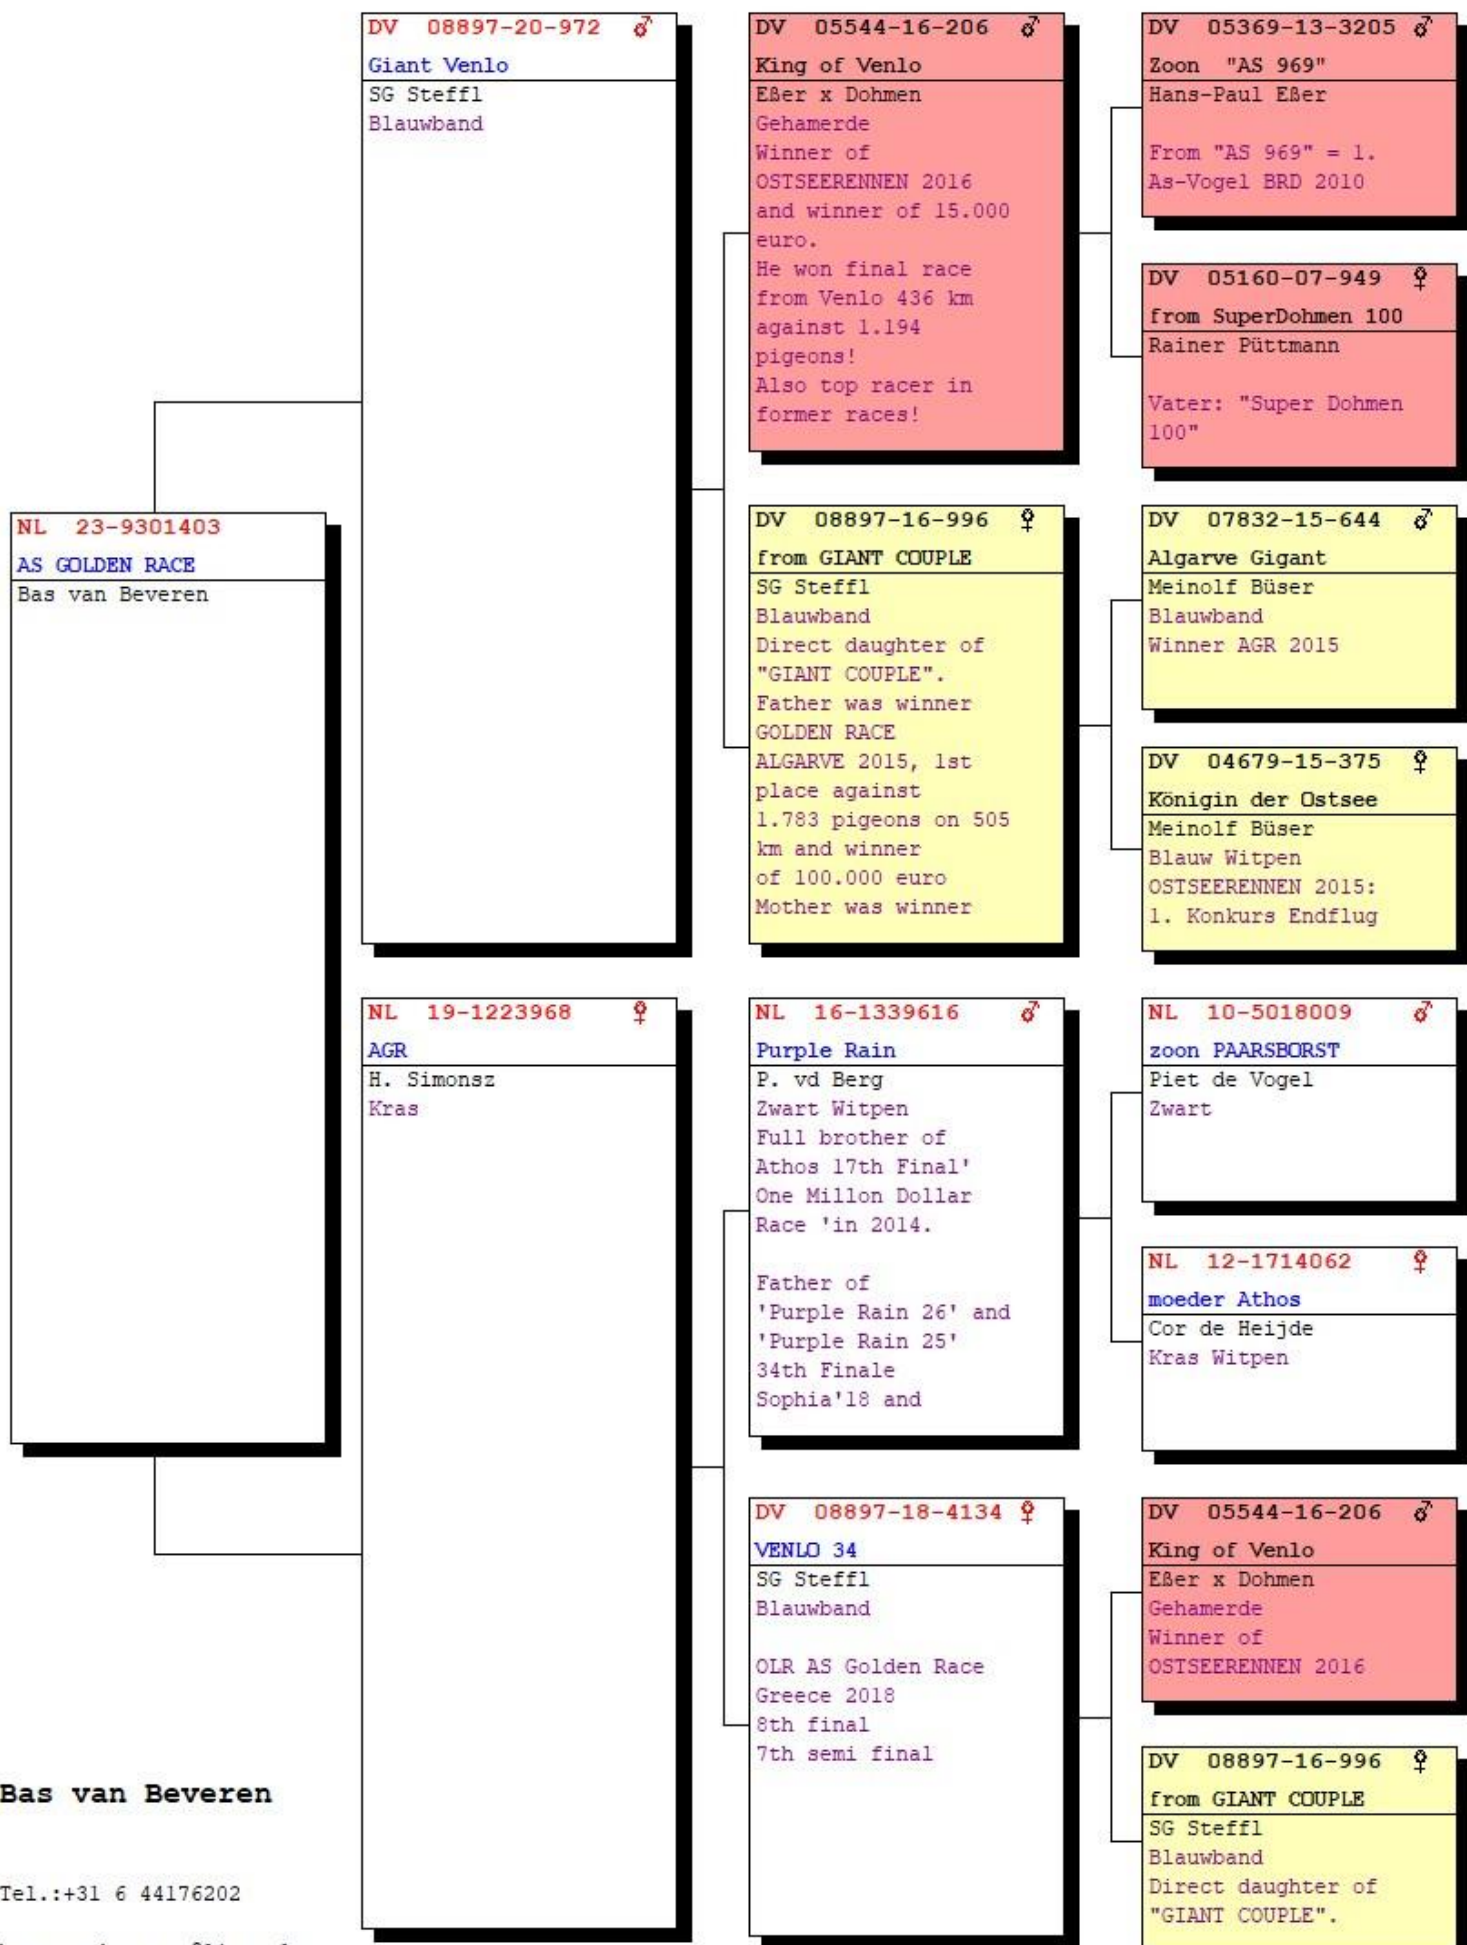

Pedigree for Pigeon: NL 23-9301403

Bas van Beveren

Tel.: +31 6 44176202

bas.van.beveren@live.nl