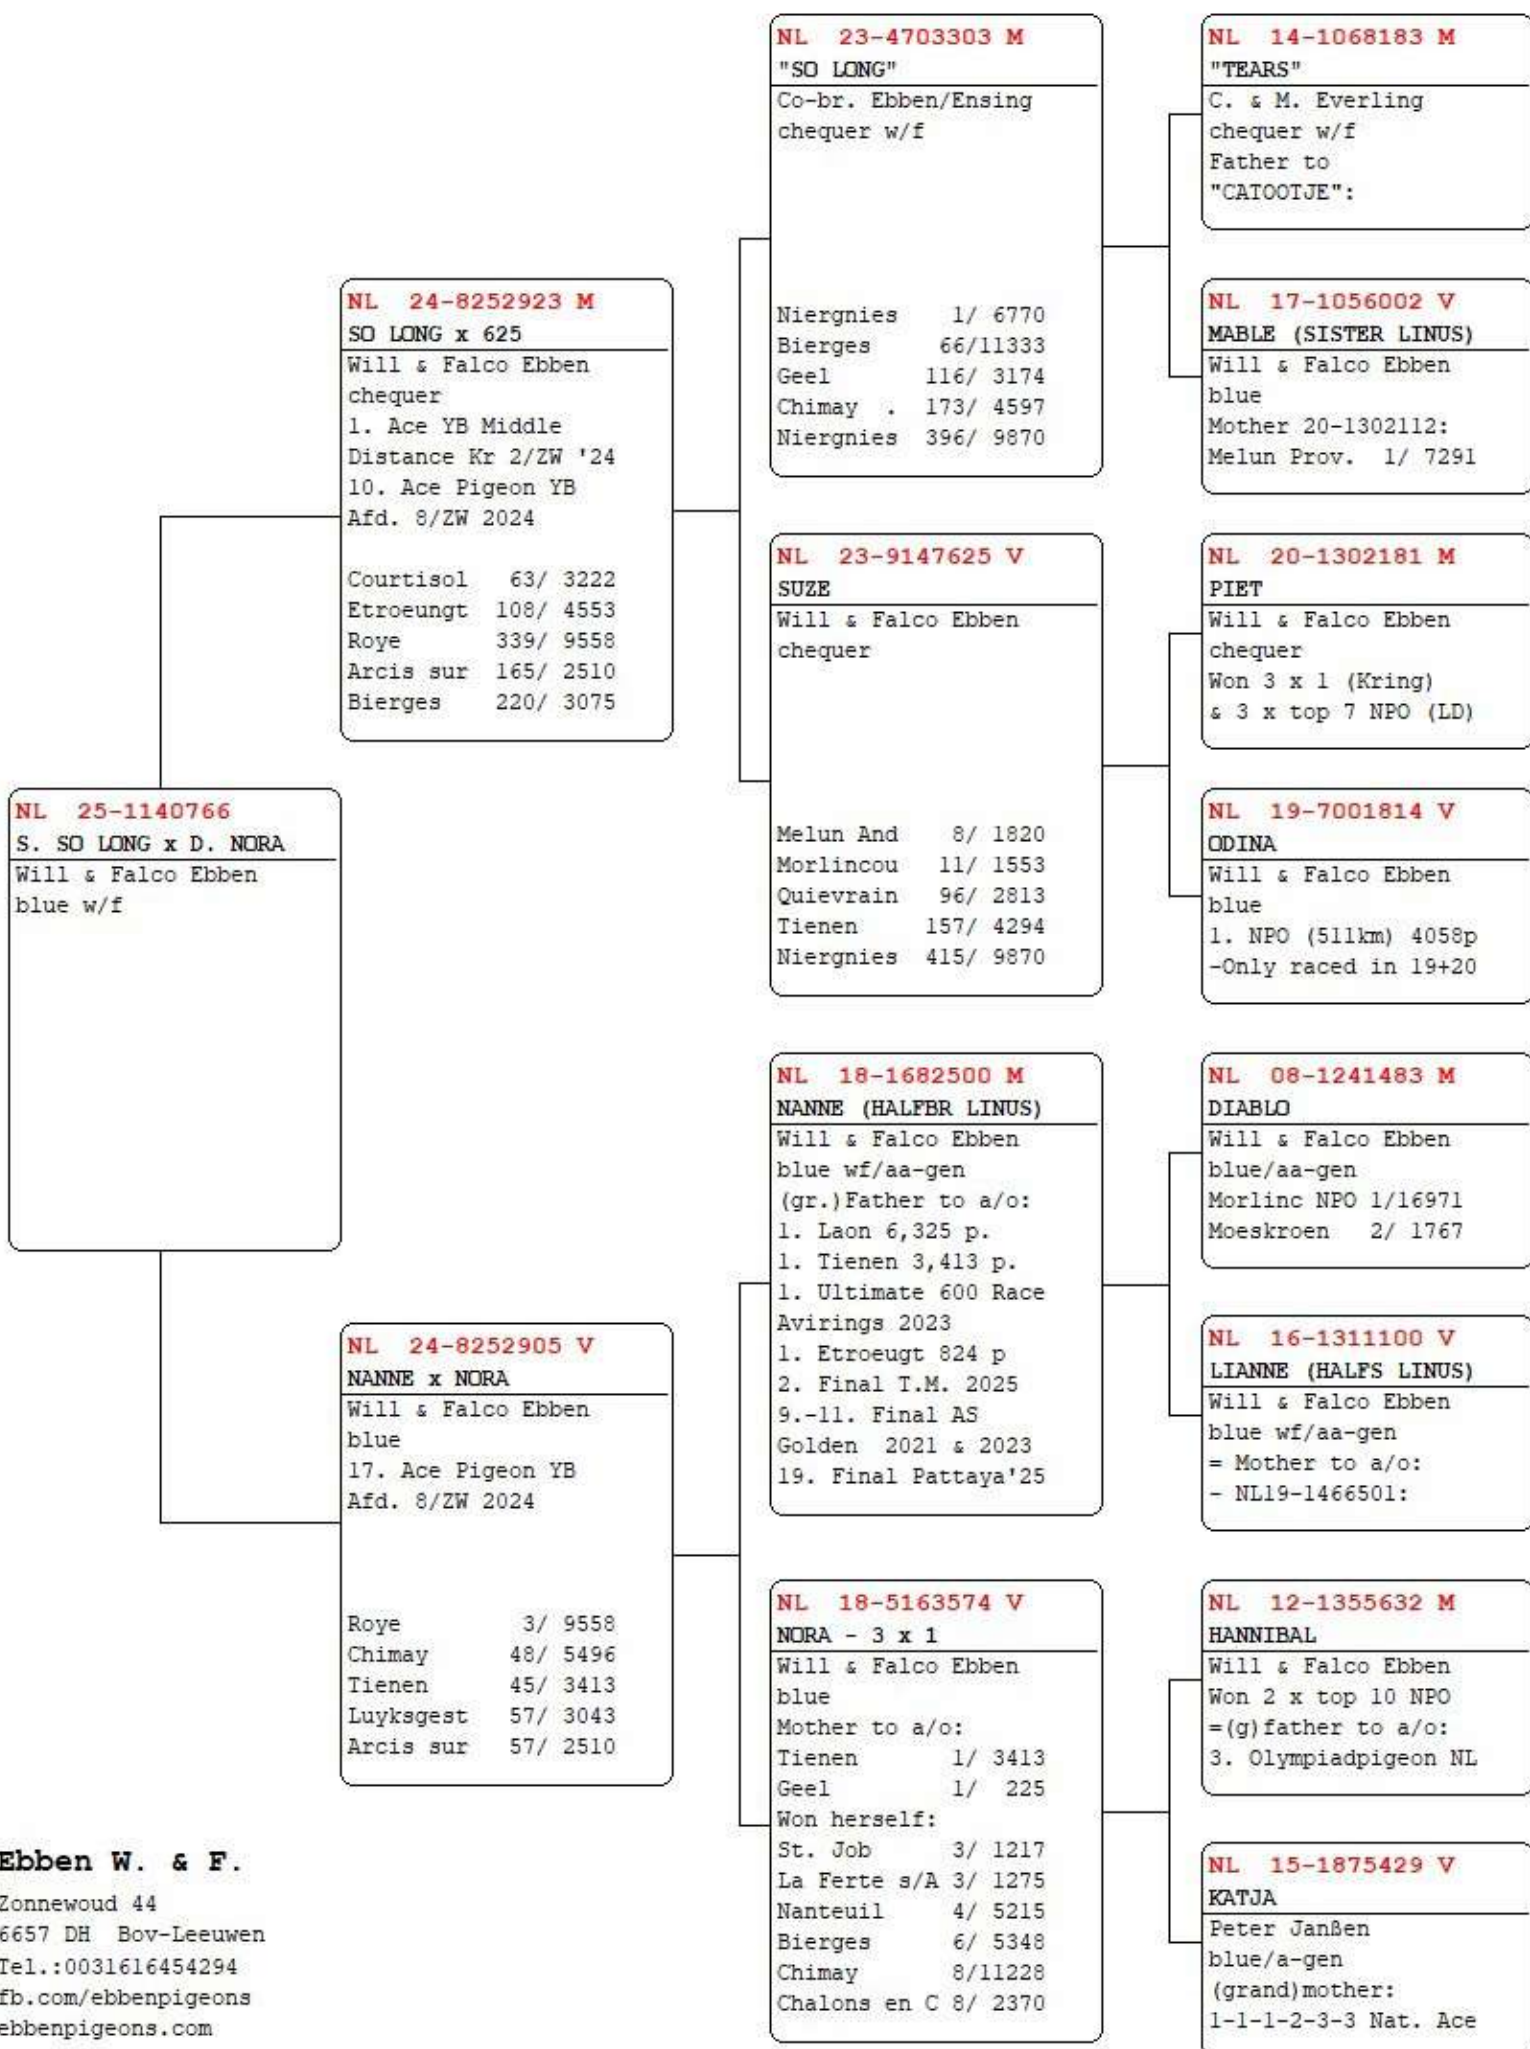

Pedigree for Pigeon: NL 25-1140766

Ebben W. & F.
 Zonnewoud 44
 6657 DH Bov-Leeuwen
 Tel.:0031616454294
 fb.com/ebbenpigeons
 ebbenpigeons.com