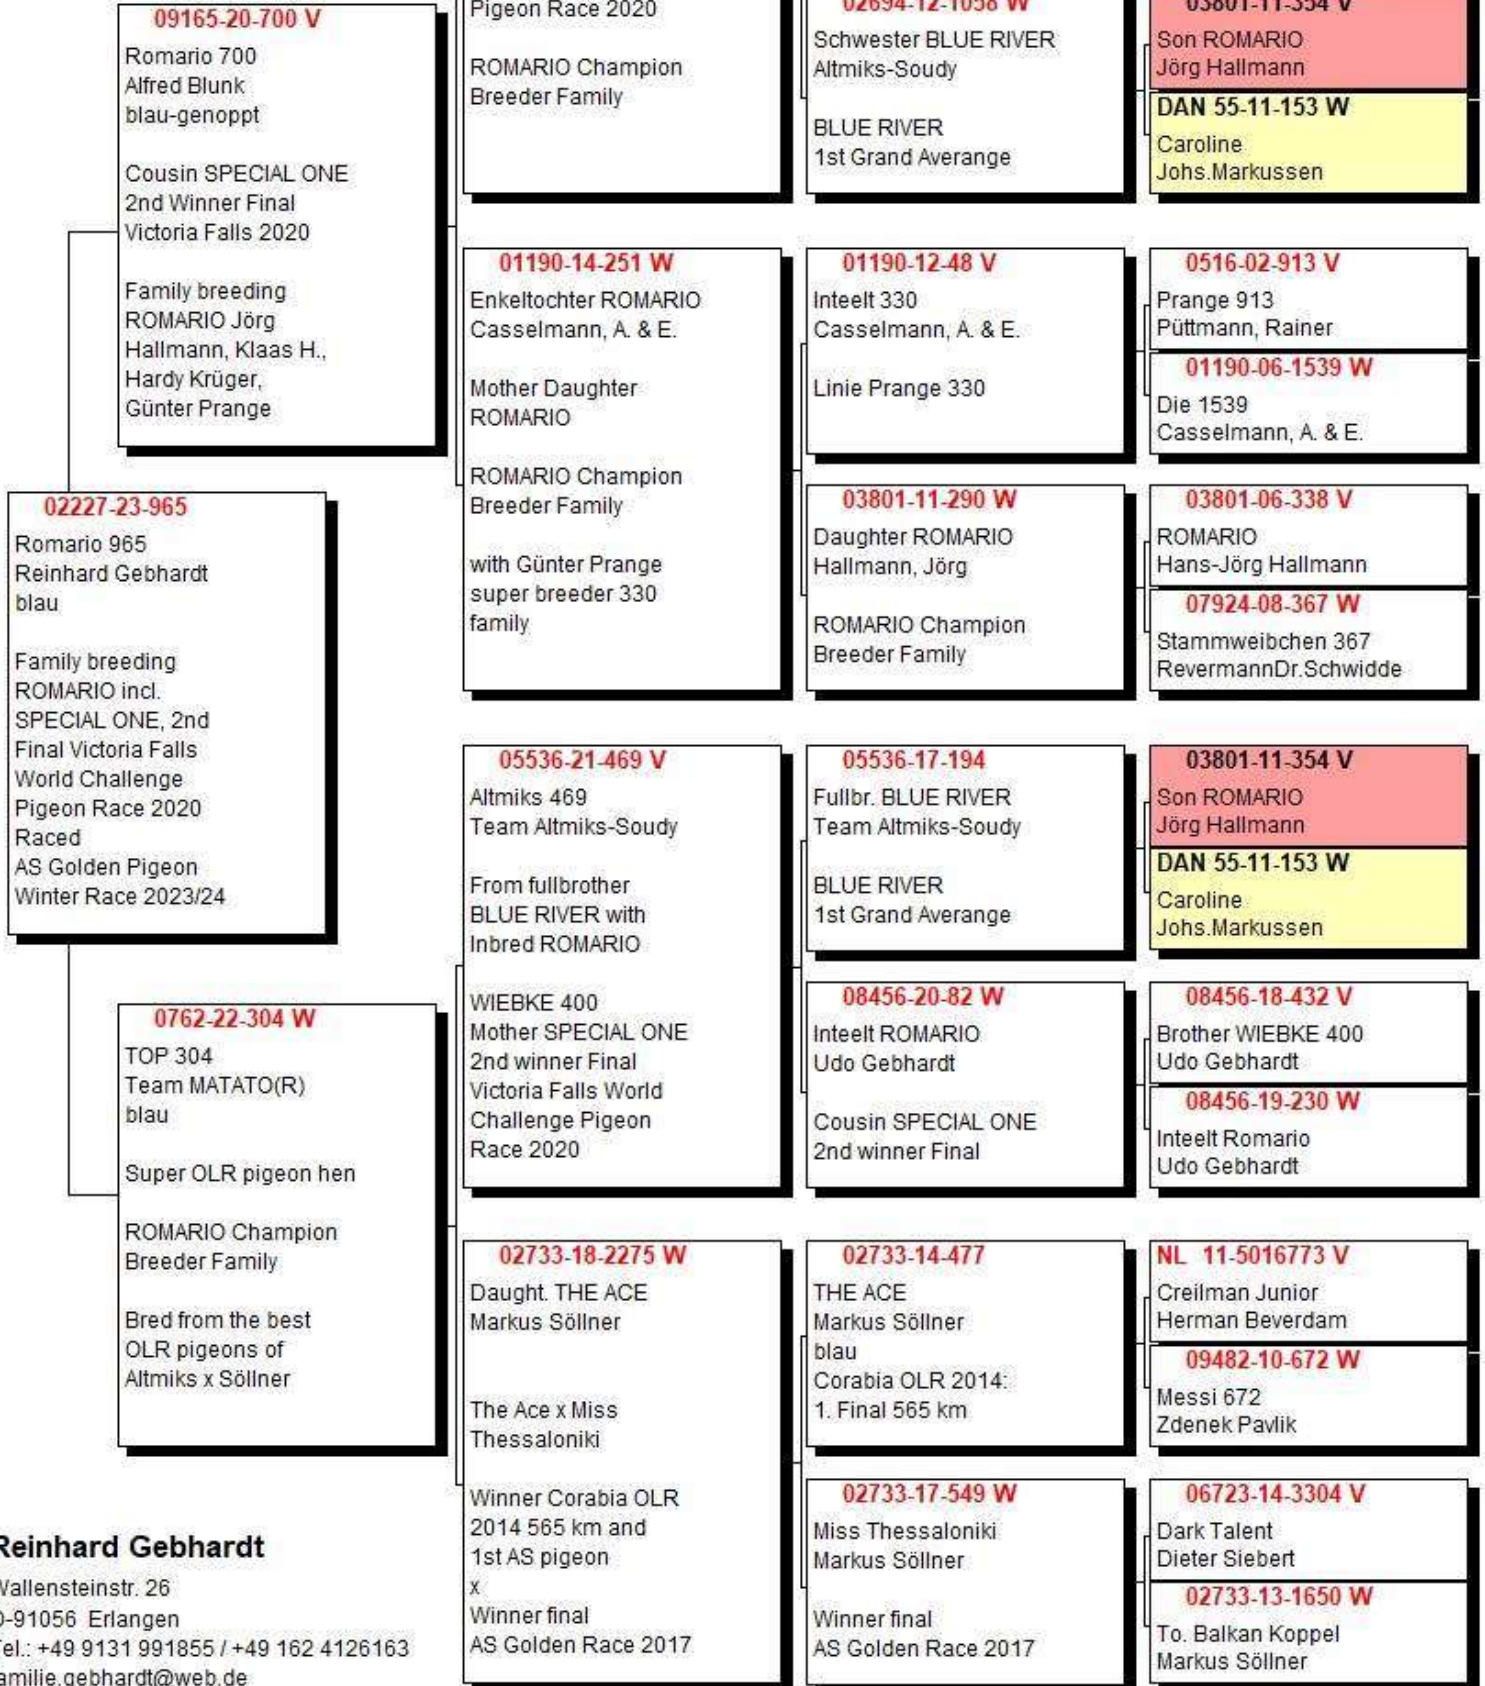

RG Quality Pigeons

Pedigree for Pigeon: 02227-23-965

Reinhard Gebhardt

Wallensteinstr. 26
D-91056 Erlangen
Tel.: +49 9131 991855 / +49 162 4126163
familie.gebhardt@web.de