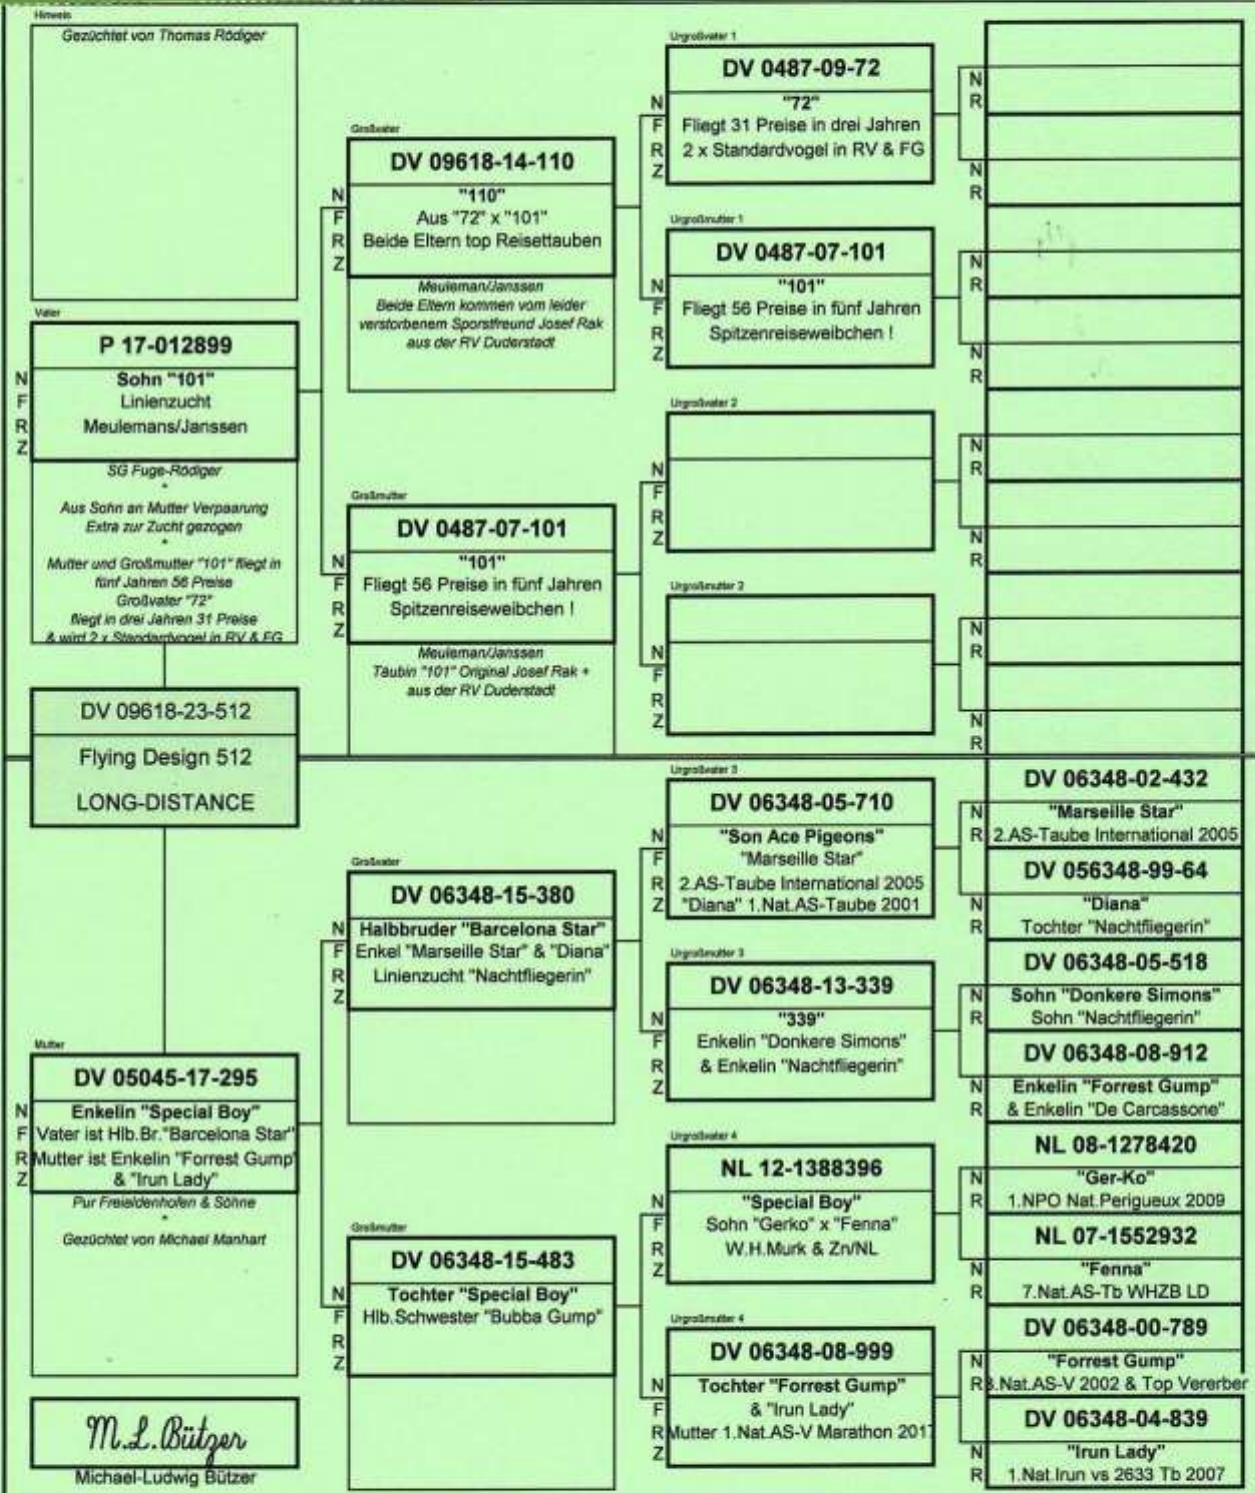

**Verband Deutscher  
Brieftaubenzüchter e.V.**

**Eigentums-Ausweis**  
Karte verknüpft mit Ringnummer

**DV 09618 23 512**

RegV Nr	RV Nr	Verein Nr
254	14	09618

**MLB-RACING-PIGEONS**

Zum Lopautal 5 - 21385 Amelinghausen - D  
Tel.: 01520 / 9285695

**"FLYING DESIGN 512"**

**Inbred "101" > MEULEMANS/JANSSEN**

**x**

**Enkelin "SPECIAL BOY" Freialdenhofen & Söhne**

Hilfe: So (Sohn), To (Tochter), Enk (Enkel), Br (Bruder), Sw (Schwester), HBr (Halbbruder), HSw (Halbschwester), Va (Vater), Mu (Mutter), Ne (Neffe), Ni (Nichte)  
 N = Name; F = Farbe; R = Rasse; Z = Züchter